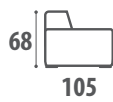

NUVOLA

Dettagli - Details

Struttura: Legno e derivati - Cinghie elastiche

Imbottitura spalliera: poliuretano espanso densità 35 kg/m³

Braccioli: Poliuretano espanso densità 35 kg/m³

Seduta: Poliuretano espanso densità 35 kg/m³

Piedi: ABS h 4 cm - colori disponibili nero, legno, cromato

Structure: Wood and derived - Elastic belts

Seatback: Expanded polyurethane 35kg/m³ density

Armchairs: Expanded polyurethane 35 kg/m³ density

Seat: Expanded polyurethane 35 kg/m³ density

Feet: ABS h 4 cm - available colors black, wood, chrome

Profondità e altez
Width and height

3 Posti
3 Seater

2 Posti
2 Seater

Poltrona
Armchair

Pouf