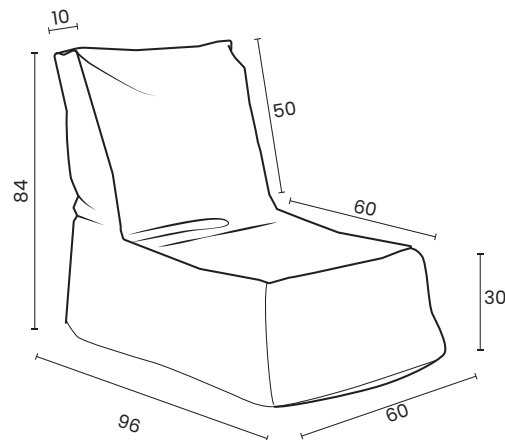

POUF
Pouf

Pouf Frank

FRANK è l'evoluzione creativa del classico pouf, mantenendo alcune caratteristiche come la morbidezza, i contorni imprecisi e la seduta bassa. La spalliera offre un comfort maggiore e un'esperienza di seduta più composta. Perfetto all'interno di un arredo outdoor come giardini, bar, ristoranti, piscine.

Imbottitura: micro sfere di polistirolo

CARATTERISTICHE PRINCIPALI

- ✓ INTERNO/ESTERNO
- ✓ SEDUTA SUPER COMFORT