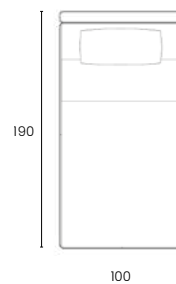

LETTO SINGOLO single bed