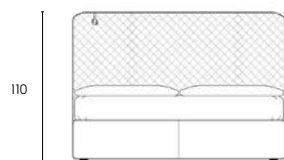

DATI TECNICI

Struttura: multistrato, abete, faggio
Testiera: poliuretano densità 21 kg/m³
Sponde: poliuretano densità 21 kg/m³
Piedi: PVC
Rete: metallo e doghe in legno

TECHNICAL DATA

Frame: plywood, fir, beech
Headboard: polyurethane density 21 kg/m³
Side: polyurethane density 21 kg/m³
Feet: PVC
Net: metal and wooden slats