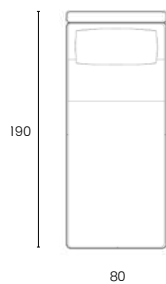

LETTO SINGOLO single bed