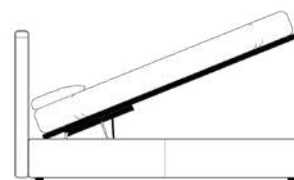

DATI TECNICI

Struttura: multistrato, abete, faggio
Testiera: poliuretano densità 21 kg/m³
Sponde: poliuretano densità 21 kg/m³
Piedi: PVC
Rete: metallo e doghe in legno

TECHNICAL DATA

Frame: plywood, fir, beech
Headboard: polyurethane density 21 kg/m³
Side: polyurethane density 21 kg/m³
Feet: PVC
Net: metal and wooden slats