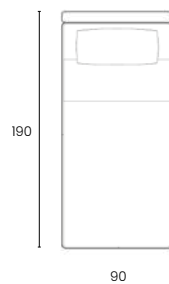

LETTO SINGOLO single bed