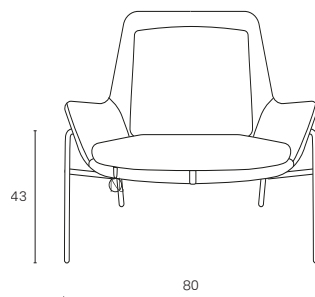

VISTA LATERALE
lateral view

POLTRONA
Armchair

2 POSTI
2 seater

DATI TECNICI

Struttura: multistrato, abete, faggio
Spalliera: poliuretano densità 35 kg/m³
Braccioli: schiuma poliuretanic
Seduta: poliuretano densità 35 kg/m³
Piedi: acciaio

TECHNICAL DATA

Frame: polyurethane density 35 kg/m³
Backrest: polyurethane foam
Armrests: polyurethane density 35 kg/m³
Seat: polyurethane density 35 kg/m³
Feet: steel

L'attesa è certamente un lasso di tempo che vorremmo evitare. Ma grazie all'eleganza della collezione Toscanello l'attesa si trasforma in un piacevole momento pieno di novità e relax. Una struttura in solida in metallo abbraccia una seduta leggera e confortevole.