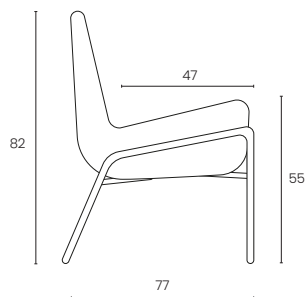

VISTA LATERALE
lateral view

POLTRONA
Armchair

2 POSTI
2 seater

DATI TECNICI

Struttura: multistrato, abete, faggio
Spalliera: poliuretano densità 35 kg/m³
Braccioli: schiuma poliuretanic
Seduta: poliuretano densità 35 kg/m³
Piedi: acciaio

TECHNICAL DATA

Frame: polyurethane density 35 kg/m³
Backrest: polyurethane foam
Armrests: polyurethane density 35 kg/m³
Seat: polyurethane density 35 kg/m³
Feet: steel

L'attesa è certamente un lasso di tempo che vorremmo evitare. Ma grazie all'eleganza della collezione Toscanello l'attesa si trasforma in un piacevole momento pieno di novità e relax. Una struttura in solida in metallo abbraccia una seduta leggera e confortevole.