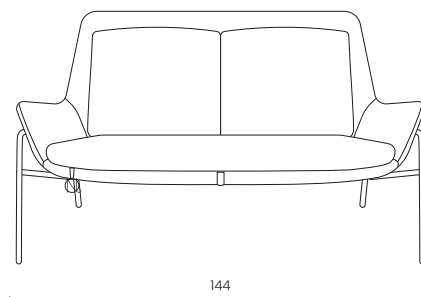

VISTA LATERALE
lateral view

POLTRONA
Armchair

2 POSTI
2 seater

DATI TECNICI

Struttura: multistrato, abete, faggio
Spalliera: poliuretano densità 35 kg/m³
Braccioli: schiuma poliuretanic
Seduta: poliuretano densità 35 kg/m³
Piedi: acciaio

TECHNICAL DATA

Frame: polyurethane density 35 kg/m³
Backrest: polyurethane foam
Armrests: polyurethane density 35 kg/m³
Seat: polyurethane density 35 kg/m³
Feet: steel

L'attesa è certamente un lasso di tempo che vorremmo evitare. Ma grazie all'eleganza della collezione Toscanello l'attesa si trasforma in un piacevole momento pieno di novità e relax. Una struttura in solida in metallo abbraccia una seduta leggera e confortevole.