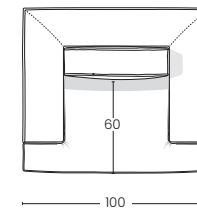

DATI TECNICI

Struttura: multistrato, abete, faggio

Spalliera: piuma d'oca

Braccioli: poliuretano densità 28 kg/m³

Seduta: poliuretano densità 35 kg/m³ + piuma d'oca

Piedi: metallo

TECHNICAL DATA

Frame: plywood, fir, beech

Backrest: goose feather

Armrests: polyurethane density 28 kg/m³

Seat: polyurethane density 35 kg/m³ + goose feather

Feet: steel

POLTRONA MAX

Armchair max

POLTRONA MAX 1 BR

Armchair max 1 arm

POLTRONA MAX NOBR

Armchair max no arm

POLTRONA

Armchair

POLTRONA 1 BR

Armchair 1 arm

POLTRONA NO BR

Armchair no arm