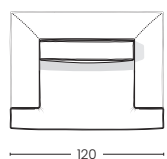

DATI TECNICI

Struttura: multistrato, abete, faggio

Spalliera: piuma d'oca

Braccioli: poliuretano densità 28 kg/m³

Seduta: poliuretano densità 35 kg/m³ + piuma d'oca

Piedi: metallo

TECHNICAL DATA

Frame: plywood, fir, beech

Backrest: goose feather

Armrests: polyurethane density 28 kg/m³

Seat: polyurethane density 35 kg/m³ + goose feather

Feet: steel

POLTRONA MAX

Armchair max

POLTRONA MAX 1 BR

Armchair max 1 arm

POLTRONA MAX NOBR

Armchair max no arm

POLTRONA

Armchair

POLTRONA 1 BR

Armchair 1 arm

POLTRONA NO BR

Armchair no arm