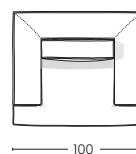

DATI TECNICI

Struttura: multistrato, abete, faggio

Spalliera: piuma d'oca

Braccioli: poliuretano densità 28 kg/m³

Seduta: poliuretano densità 35 kg/m³ + piuma d'oca

Piedi: metallo

TECHNICAL DATA

Frame: plywood, fir, beech

Backrest: goose feather

Armrests: polyurethane density 28 kg/m³

Seat: polyurethane density 35 kg/m³ + goose feather

Feet: steel

POLTRONA MAX

Armchair max

POLTRONA MAX 1 BR

Armchair max 1 arm

POLTRONA MAX NOBR

Armchair max no arm

POLTRONA

Armchair

POLTRONA 1 BR

Armchair 1 arm

POLTRONA NO BR

Armchair no arm

POUF CENTRALE

Pouf

3 POSTI

3 seater

3 POSTI 1BR

3 seater 1 arm

2 POSTI

2 seater