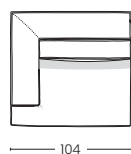

DATI TECNICI

Struttura: multistrato, abete, faggio

Spalliera: piuma d'oca

Braccioli: poliuretano densità 28 kg/m³

Seduta: poliuretano densità 35 kg/m³ + piuma d'oca

Piedi: metallo

TECHNICAL DATA

Frame: plywood, fir, beech

Backrest: goose feather

Armrests: polyurethane density 28 kg/m³

Seat: polyurethane density 35 kg/m³ + goose feather

Feet: steel

POLTRONA MAX

Armchair max

POLTRONA MAX 1 BR

Armchair max 1 arm

POLTRONA MAX NOBR

Armchair max no arm

POLTRONA

Armchair

POLTRONA 1 BR

Armchair 1 arm

POLTRONA NO BR

Armchair no arm