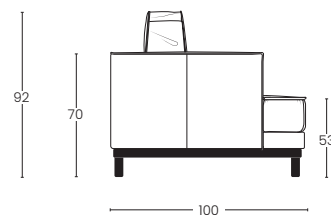

DATI TECNICI

Struttura: multistrato, abete, faggio

Spalliera: piuma d'oca

Braccioli: poliuretano densità 28 kg/m³

Seduta: poliuretano densità 35 kg/m³ + piuma d'oca

Piedi: metallo

TECHNICAL DATA

Frame: plywood, fir, beech

Backrest: goose feather

Armrests: polyurethane density 28 kg/m³

Seat: polyurethane density 35 kg/m³ + goose feather

Feet: steel

POLTRONA MAX

Armchair max

POLTRONA MAX 1 BR

Armchair max 1 arm

POLTRONA MAX NOBR

Armchair max no arm

POLTRONA

Armchair

POLTRONA 1 BR

Armchair 1 arm

POLTRONA NO BR

Armchair no arm