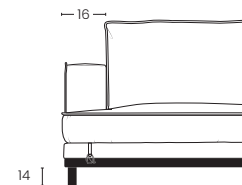

DATI TECNICI

Struttura: multistrato, abete, faggio

Spalliera: piuma d'oca

Braccioli: poliuretano densità 28 kg/m³

Seduta: poliuretano densità 35 kg/m³ + piuma d'oca

Piedi: metallo

TECHNICAL DATA

Frame: plywood, fir, beech

Backrest: goose feather

Armrests: polyurethane density 28 kg/m³

Seat: polyurethane density 35 kg/m³ + goose feather

Feet: steel

POLTRONA MAX

Armchair max

POLTRONA MAX 1 BR

Armchair max 1 arm