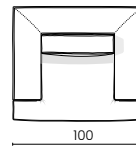

POLTRONA

Armchair