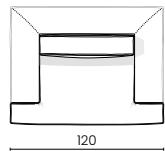

## TECHNICAL DATA

**Frame:** plywood, fir, beech

**Backrest:** goose feather polyurethane density 35 kg/m<sup>3</sup>

**Armrests:** polyurethane density 21 kg/m<sup>3</sup>

**Seat:** goose feather polyurethane density 35 kg/m<sup>3</sup>

**Feet:** steel, wood

**POLTRONA MAX**

*Armchair max*

**POLTRONA MAX 1 BR**

*Armchair max 1 arm*

**POLTRONA MAX NOBR**

*Armchair max no arm*

**POLTRONA**