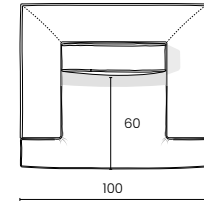

## TECHNICAL DATA

**Frame:** plywood, fir, beech

**Backrest:** goose feather polyurethane density 35 kg/m<sup>3</sup>

**Armrests:** polyurethane density 21 kg/m<sup>3</sup>

**Seat:** goose feather polyurethane density 35 kg/m<sup>3</sup>

**Feet:** steel, wood

**POLTRONA MAX**

*Armchair max*

**POLTRONA MAX 1 BR**

*Armchair max 1 arm*

**POLTRONA MAX NOBR**

*Armchair max no arm*

**POLTRONA**