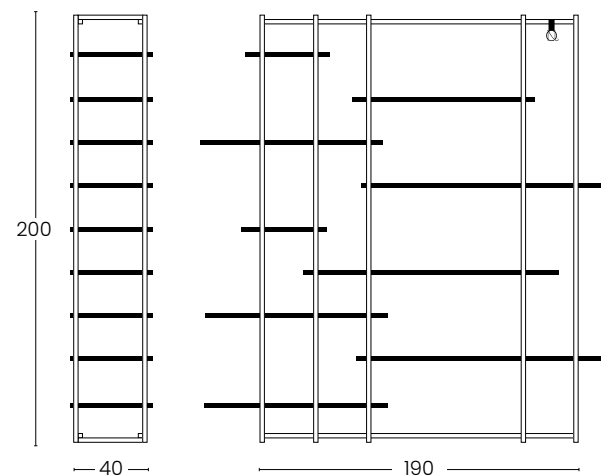

LIBRERIA BIG
big library

LIBRERIA SMALL
small library

Libreria in stile industriale ideale sia addossata alla parete che usata come divisione all'interno della stanza. La robusta struttura in metallo ospita le mensole in legno massello pregiato perfette per riporre libri, oggetti e anche TV.

Industrial-style bookcase ideal either leaning against the wall or used as a room divider. The sturdy metal frame houses the fine solid wood shelves perfect for storing books, objects and even TVs.

DATI TECNICI

Struttura: legno e metallo

TECHNICAL DATA

Frame: wood and steel