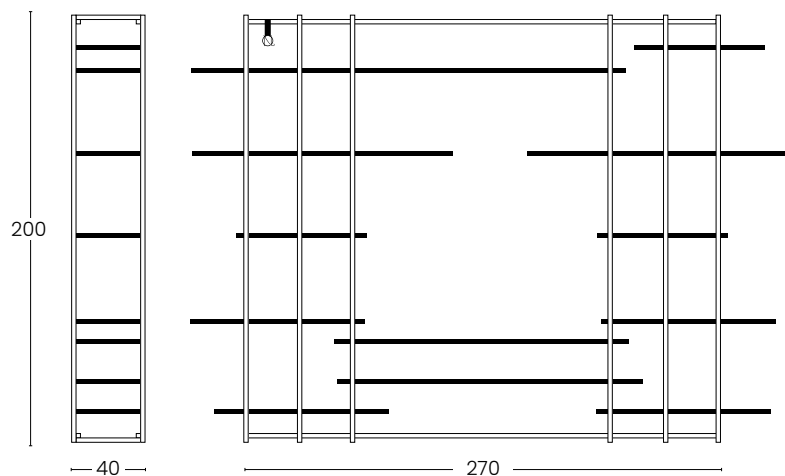

LIBRERIA BIG
big library

LIBRERIA SMALL
small library

Libreria in stile industriale ideale sia addossata alla parete che usata come divisione all'interno della stanza. La robusta struttura in metallo ospita le mensole in legno massello pregiato perfette per riporre libri, oggetti e anche TV.

Industrial-style bookcase ideal either leaning against the wall or used as a room divider. The sturdy metal frame houses the fine solid wood shelves perfect for storing books, objects and even TVs.

DATI TECNICI

Struttura: legno e metallo

TECHNICAL DATA

Frame: wood and steel