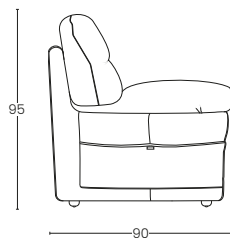

DATI TECNICI

Struttura: multistrato, abete, faggio
Spalliera: fiocco di fibra
Braccioli: fiocco di fibra
Seduta: poliuretano densità 35 kg/m³
Piedi: ABS
Rivestimento pelle: pelle Royal, pelle Premium, pelle Luxury, pelle Vegan
Rivestimenti tessuto: tessuto, tessuto smart, microfibra, velluto

MODELLO BART

VISTA LATERALE
Side view

VISTA FRONTALE
Front view

VISTA DALL'ALTO
Top view

2 POSTI
2 Seater

2 POSTI MAX
2 Seater max

3 POSTI
3 Seater

POLTRONA
Armchair