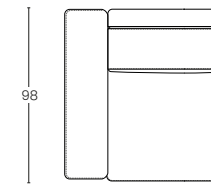

## DATI TECNICI

**Struttura:** multistrato, abete, faggio  
**Spalliera:** poliuretano densità 30 kg/m<sup>3</sup>  
**Braccioli:** poliuretano densità 35 kg/m<sup>3</sup>  
**Seduta:** poliuretano densità 35 kg/m<sup>3</sup>  
**Piedi:** ABS  
**Rivestimento pelle:** pelle Royal, pelle Premium, pelle Luxury, pelle Vegan  
**Rivestimenti tessuto:** tessuto, tessuto smart, microfibra, velluto

## TECHNICAL DATA

**Frame:** plywood, fir, beech  
**Backrest:** polyurethane density 30 kg/m<sup>3</sup>  
**Armrests:** polyurethane density 35 kg/m<sup>3</sup>  
**Seat:** polyurethane density 35 kg/m<sup>3</sup>  
**Feet:** ABS  
**Leather upholstery:** Royal leather, Premium leather, Luxury leather, Vegan leather  
**Fabric upholstery:** fabric, smart fabric, microfiber, velvet

**ESTENSIONE LETTO**  
*Bed extension*

**VISTA FRONTALE**  
*Front view*

**VISTA DALL'ALTO**  
*Top view*

**POLTRONA LETTO**  
*Armchair*

**2 POSTI LETTO**  
*2 Seater*

**2 POSTI LETTO MAXI**  
*2 Seater maxi*

**3 POSTI LETTO**  
*3 Seater*

**3 POSTI LETTO MAXI**  
*3 Seater maxi*

**PENISOLA**  
*Chaise longue*

**BRACCIO DA 17**  
*Arm of 17*

**BRACCIO DA 25**  
*Arm of 25*