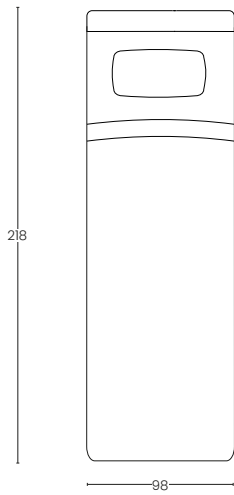

## TECHNICAL DATA

**Frame:** plywood, fir, beech  
**Backrest:** polyurethane density 30 kg/m<sup>3</sup>  
**Armrests:** polyurethane density 35 kg/m<sup>3</sup>  
**Seat:** polyurethane density 35 kg/m<sup>3</sup>  
**Feet:** ABS  
**Leather upholstery:** Royal leather, Premium leather, Luxury leather, Vegan leather  
**Fabric upholstery:** fabric, smart fabric, microfiber, velvet

**ESTENSIONE LETTO**  
*Bed extension*

**VISTA FRONTALE**  
*Front view*

**VISTA DALL'ALTO**  
*Top view*

**POLTRONA LETTO**  
*Armchair*

**2 POSTI LETTO**  
*2 Seater*

**2 POSTI LETTO MAXI**  
*2 Seater maxi*

**3 POSTI LETTO**  
*3 Seater*

**3 POSTI LETTO MAXI**  
*3 Seater maxi*

**PENISOLA**  
*Chaise longue*

**BRACCIO DA 17**  
*Arm of 17*

**BRACCIO DA 25**  
*Arm of 25*