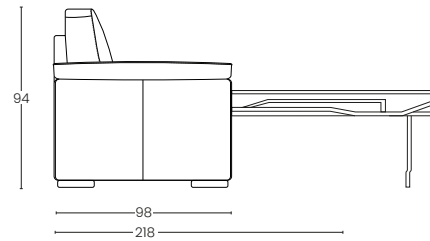

ESTENSIONE LETTO
Bed extension

2 POSTI LETTO MAXI
2 Seater maxi

3 POSTI LETTO
3 Seater