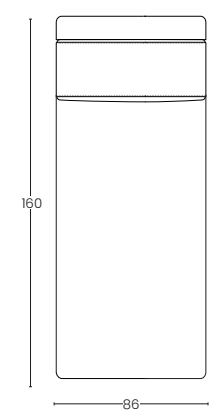

## TECHNICAL DATA

**Frame:** plywood, fir, beech  
**Backrest:** polyurethane density 30 kg/m<sup>3</sup>  
**Armrests:** polyurethane density 35 kg/m<sup>3</sup>  
**Seat:** polyurethane density 35 kg/m<sup>3</sup>  
**Feet:** ABS  
**Leather upholstery:** Royal leather, Premium leather, Luxury leather, Vegan leather  
**Fabric upholstery:** fabric, smart fabric, microfiber, velvet

**ESTENSIONE LETTO**  
*Bed extension*

**VISTA FRONTALE**  
*Front view*

**VISTA DALL'ALTO**  
*Top view*

**POLTRONA LETTO**  
*Armchair*

**2 POSTI LETTO**  
*2 Seater*

**2 POSTI LETTO MAXI**  
*2 Seater maxi*

**3 POSTI LETTO**  
*3 Seater*

**3 POSTI LETTO MAXI**  
*3 Seater maxi*

**PENISOLA**  
*Chaise longue*

**BRACCIO DA 17**  
*Arm of 17*

**BRACCIO DA 25**  
*Arm of 25*