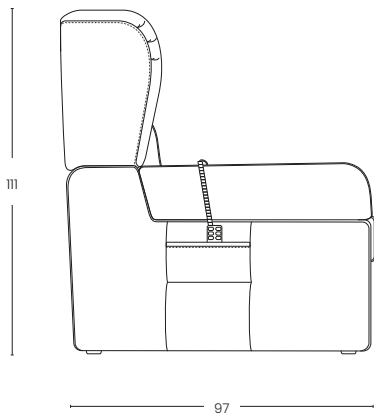

DATI TECNICI

Struttura: multistrato, abete, faggio
Spalliera: poliuretano densità 30 kg/m³
Braccioli: poliuretano densità 35 kg/m³
Seduta: poliuretano densità 35 kg/m³
Base: metallo

TECHNICAL DATA

Frame: plywood, fir, beech
Backrest: polyurethane density 30 kg/m³
Armrests: polyurethane density 35 kg/m³
Seat: polyurethane density 35 kg/m³
Base: steel

VISTA FRONTALE

Front view

VISTA DALL'ALTO

Top view

BRACCIO

Arm

VISTA LATERALE CHIUSA

Closed side view

VISTA LATERALE APERTA

Open side view

156

97