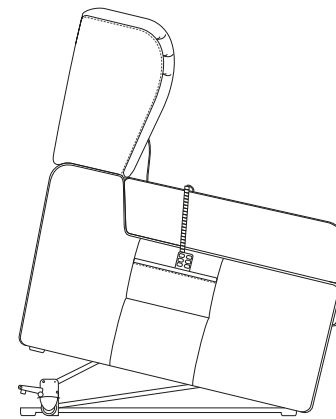

DATI TECNICI

Struttura: multistrato, abete, faggio
Spalliera: poliuretano densità 30 kg/m³
Braccioli: poliuretano densità 35 kg/m³
Seduta: poliuretano densità 35 kg/m³
Base: metallo

TECHNICAL DATA

Frame: plywood, fir, beech
Backrest: polyurethane density 30 kg/m³
Armrests: polyurethane density 35 kg/m³
Seat: polyurethane density 35 kg/m³
Base: steel

VISTA FRONTALE

Front view

VISTA DALL'ALTO

Top view

BRACCIO

Arm

VISTA LATERALE CHIUSA

Closed side view

VISTA LATERALE APERTA

Open side view

156

97