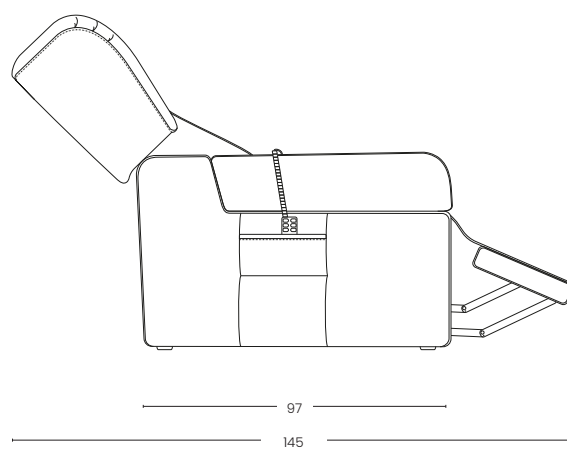

DATI TECNICI

Struttura: multistrato, abete, faggio
Spalliera: poliuretano densità 30 kg/m³
Braccioli: poliuretano densità 35 kg/m³
Seduta: poliuretano densità 35 kg/m³
Base: metallo

TECHNICAL DATA

Frame: plywood, fir, beech
Backrest: polyurethane density 30 kg/m³
Armrests: polyurethane density 35 kg/m³
Seat: polyurethane density 35 kg/m³
Base: steel

VISTA FRONTALE

Front view

VISTA DALL'ALTO

Top view

BRACCIO

Arm

VISTA LATERALE CHIUSA

Closed side view

VISTA LATERALE APERTA

Open side view

156

97