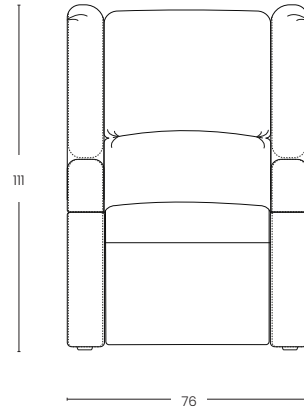

DATI TECNICI

Struttura: multistrato, abete, faggio
Spalliera: poliuretano densità 30 kg/m³
Braccioli: poliuretano densità 35 kg/m³
Seduta: poliuretano densità 35 kg/m³
Base: metallo

TECHNICAL DATA

Frame: plywood, fir, beech
Backrest: polyurethane density 30 kg/m³
Armrests: polyurethane density 35 kg/m³
Seat: polyurethane density 35 kg/m³
Base: steel

VISTA FRONTALE

Front view

VISTA DALL'ALTO

Top view

BRACCIO

Arm

VISTA LATERALE CHIUSA

Closed side view

VISTA LATERALE APERTA

Open side view

156

97