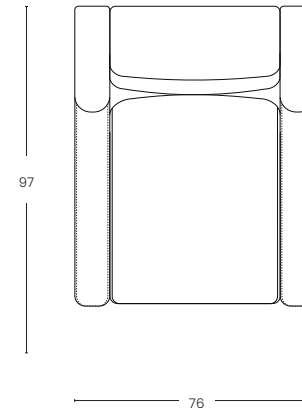

DATI TECNICI

Struttura: multistrato, abete, faggio
Spalliera: poliuretano densità 30 kg/m³
Braccioli: poliuretano densità 35 kg/m³
Seduta: poliuretano densità 35 kg/m³
Base: metallo

TECHNICAL DATA

Frame: plywood, fir, beech
Backrest: polyurethane density 30 kg/m³
Armrests: polyurethane density 35 kg/m³
Seat: polyurethane density 35 kg/m³
Base: steel

VISTA FRONTALE

Front view

VISTA DALL'ALTO

Top view

BRACCIO

Arm

VISTA LATERALE CHIUSA

Closed side view

VISTA LATERALE APERTA

Open side view

156

97