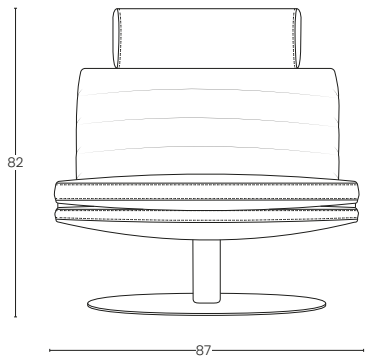

DATI TECNICI

Struttura: multistrato, abete, faggio
Spalliera: poliuretano densità 30 kg/m³
Braccioli: poliuretano densità 35 kg/m³
Seduta: poliuretano densità 35 kg/m³
Piedi: ABS
Rivestimento pelle: pelle Royal, pelle Premium, pelle Luxury, pelle Vegan
Rivestimenti tessuto: tessuto, tessuto smart, microfibra, velluto

MODELLO FERRUCCIO

VISTA FRONTALE
Front view

VISTA LATERALE
Side view

VISTA DALL'ALTO
Top view

ALTEZZA PIEDE
Foot height