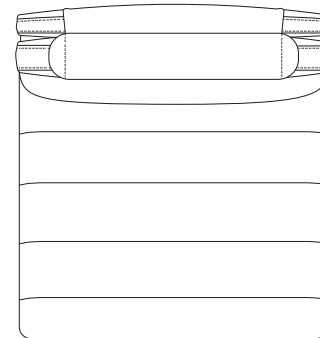

CARATTERISTICHE PRINCIPALI

- ✓ BASE GIREVOLE
- ✓ POGGIATESTA RIMOVIBILE

MAIN FEATURES

- ✓ SWIVEL BASE
- ✓ REMOVABLE HEADREST

FERRUCCIO garantisce comodità e benessere con una cuscinatura unica. Sarà l'elemento di design da inserire nel vostro living. Le sue morbide forme vi faranno sentire avvolti come in culla. La sua base, realizzata interamente in metallo, potrà essere sia fissa che girevole. Dal carattere più deciso se si sceglie di rivestirla in pelle, più moderna se si opta per un rivestimento in tessuto.

MODELLO FERRUCCIO

VISTA FRONTALE
Front view

VISTA LATERALE
Side view

VISTA DALL'ALTO
Top view

ALTEZZA PIEDE
Foot height