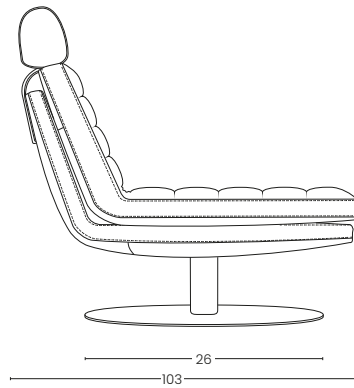

CARATTERISTICHE PRINCIPALI

- ✓ BASE GIREVOLE
- ✓ POGGIATESTA RIMOVIBILE

MAIN FEATURES

- ✓ SWIVEL BASE
- ✓ REMOVABLE HEADREST

FERRUCCIO garantisce comodità e benessere con una cuscinatura unica. Sarà l'elemento di design da inserire nel vostro living. Le sue morbide forme vi faranno sentire avvolti come in culla. La sua base, realizzata interamente in metallo, potrà essere sia fissa che girevole. Dal carattere più deciso se si sceglie di rivestirla in pelle, più moderna se si opta per un rivestimento in tessuto.

DATI TECNICI

Struttura: multistrato, abete, faggio
Spalliera: poliuretano densità 30 kg/m³
Braccioli: poliuretano densità 35 kg/m³
Seduta: poliuretano densità 35 kg/m³
Piedi: ABS
Rivestimento pelle: pelle Royal, pelle Premium, pelle Luxury, pelle Vegan
Rivestimenti tessuto: tessuto, tessuto smart, microfibra, velluto

TECHNICAL DATA

Frame: plywood, fir, beech
Backrest: polyurethane density 30 kg/m³
Armrests: polyurethane density 35 kg/m³
Seat: polyurethane density 35 kg/m³
Feet: ABS
Leather upholstery: Royal leather, Premium leather, Luxury leather, Vegan leather
Fabric upholstery: fabric, smart fabric, microfiber, velvet

MODELLO FERRUCCIO

VISTA FRONTALE
Front view

VISTA LATERALE
Side view

VISTA DALL'ALTO
Top view

ALTEZZA PIEDE
Foot height