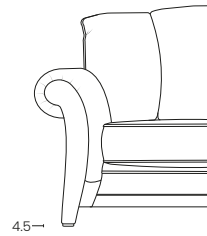

**Seduta:** poliuretano densità 35 kg/m<sup>3</sup>

**Piedi:** ABS h 12 cm

**Rivestimento pelle:** pelle Royal, pelle Premium, pelle Luxury, pelle Vegan

**Rivestimenti tessuto:** tessuto, tessuto smart, microfibra, velluto

**Seat:** polyurethane density 35 kg/m<sup>3</sup>

**Feet:** ABS h 12 cm

**Leather upholstery:** Royal leather, Premium leather, Luxury leather, Vegan leather

**Fabric upholstery:** fabric, smart fabric, microfiber, velvet

# MODELLO FLAMINIA

**VISTA LATERALE**  
Side view

**VISTA FRONTALE**  
Front view

**VISTA DALL'ALTO**  
Top view

**POLTRONA**  
Armchair

**2 POSTI**  
2 Seater

**3 POSTI**  
3 Seater

**3 POSTI MAX**  
3 Seater Max