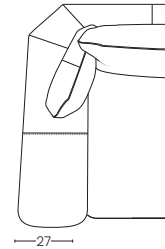

## DATI TECNICI

**Struttura:** Legno e derivati - Cinghie elastiche

**Imbottitura spalliera:** Fibre di poliestere

**Spalliera:** poliuretano densità 35 kg/m<sup>3</sup>

**Braccioli:** poliuretano densità 35 kg/m<sup>3</sup>

# MODELLO FLAMINIA

**VISTA LATERALE**  
Side view

**VISTA FRONTALE**  
Front view

**VISTA DALL'ALTO**  
Top view

**POLTRONA**  
Armchair

**2 POSTI**  
2 Seater

**3 POSTI**  
3 Seater

**3 POSTI MAX**  
3 Seater Max