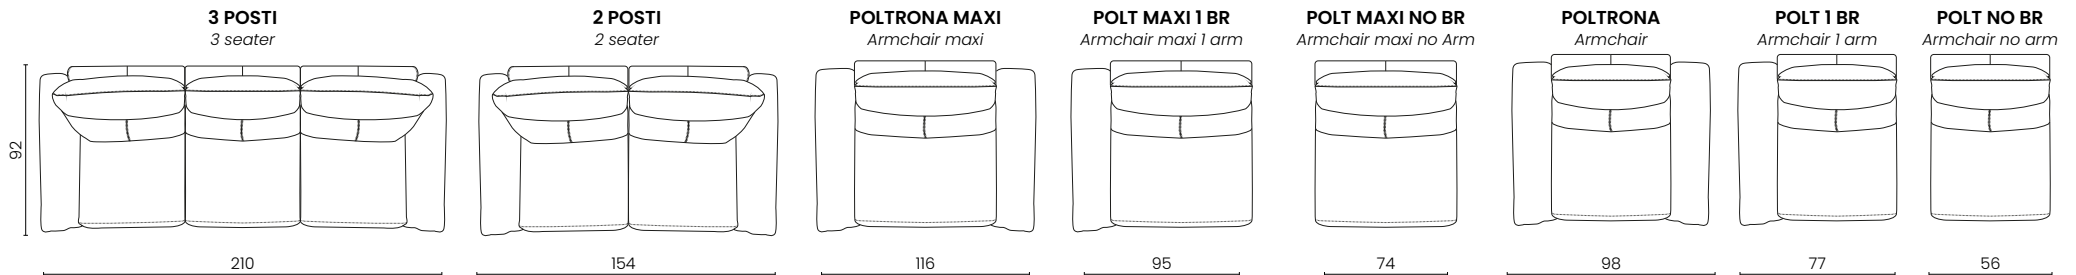

VERSIONE FISSA FIXED VERSION