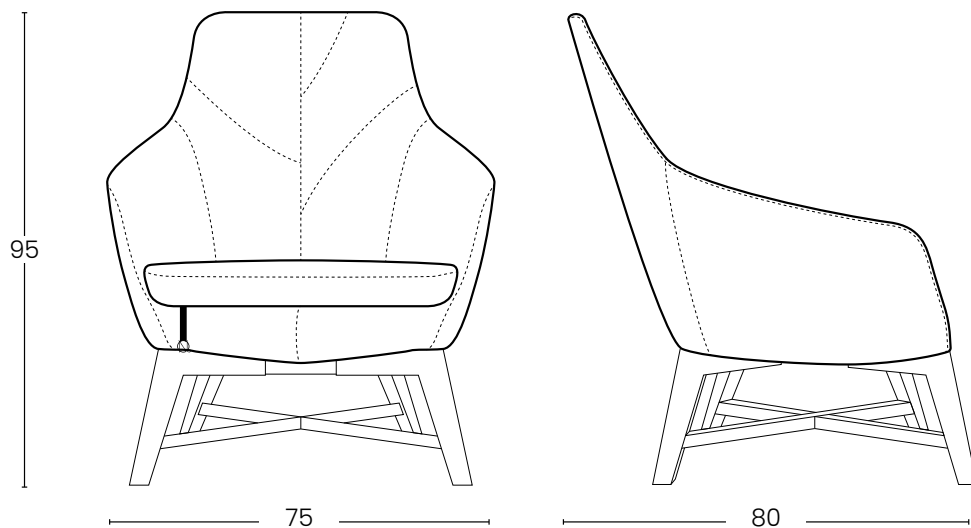

MODELLO DIANA

NICOLAQUINTO®
ITALIA

La poltrona Diana ha il compito di rievocare la bellezza della natura attraverso il suo design. La solida base in legno naturale sorregge una seduta comoda, elegante e leggera. Perfetta per aree d'attesa, uffici ma anche living. La lettura di un libro o una piacevole conversazione con gli ospiti sono gli elementi che più si legano a questa poltrona.

The Diana armchair evokes the beauty of nature through its design. The solid natural wood base supports a comfortable, elegant and light seat. Perfect for waiting areas, offices but also living areas. Reading a book or having a pleasant conversation with guests are the elements that most relate to this armchair.

DIMENSIONI Size

DATI TECNICI

Struttura: multistrato, abete, faggio, acciaio
Spalliera: poliuretano schiumato a freddo
Seduta: poliuretano schiumato a freddo
Piedi: legno

TECHNICAL DATA

Frame: plywood, fir, beech, steel
Backrest: cold-foamed polyurethane
Seat: cold-foamed polyurethane
Feet: wood