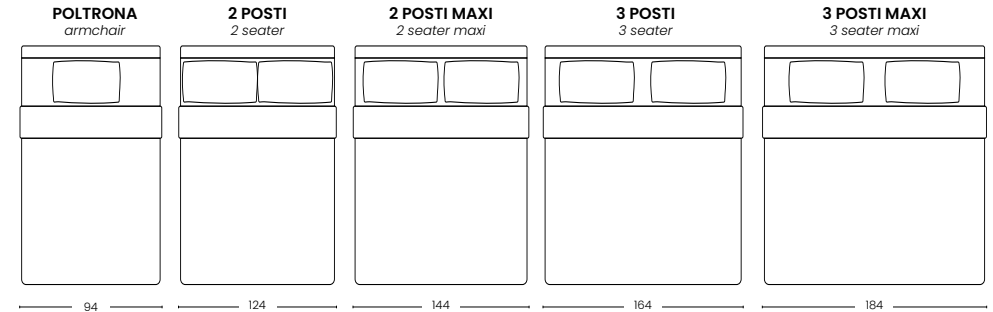

MODELLO TETRIS

VERSIONE FISSA
fixed version

CARRELO LETTO
bed trolley

VERSIONE RECLINER
recliner version

DIVANO LETTO
sofa bed

BRACCIOLI
Arm