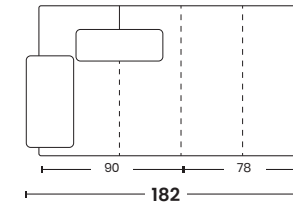

**Feet:** metal

**Lower back support:** density 35 kg/m<sup>3</sup>

**POLTRONA**  
ARMCHAIR

**2 POSTI**  
2 SEATS

**3 POSTI**  
3 SEATS

**DORMEUSE**  
DORMEUSE

**CHAISELONGUE**  
CHAISELONGUE

**POGGIARENI OPZIONALE**  
OPTIONAL LUMBAR SUPPORT