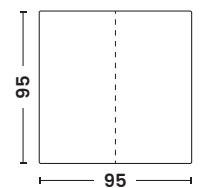

POUF CENTRALE EXTRA
CENTRAL POUF EXTRA