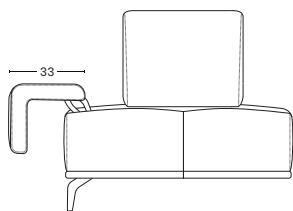

VISTA FRONTALE APERTO
FRONT VIEW OPEN