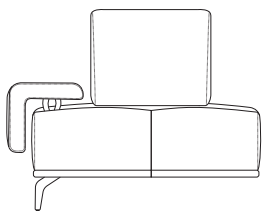

VISTA FRONTALE
FRONT VIEW