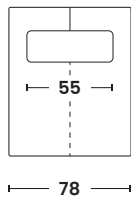

Seat: polyurethane density 35 kg/m³

Feet: metal

Lower back support: density 35 kg/m³

MODELLO MICHELLE

POLTRONA
ARMCHAIR

2 POSTI
2 SEATS

3 POSTI
3 SEATS

DORMEUSE
DORMEUSE

CHAISELONGUE
CHAISELONGUE

POLTRONA 1 BR
ARMCHAIR 1 ARM

2 POSTI 1 BR
2 SEATS 1 ARM

3 POSTI 1 BR
3 SEATS 1 ARM

ANGOLO
ANGLE

ANGOLO POUF
ANGLE POUF

POGGIARENI OPZIONALE
OPTIONAL LUMBAR SUPPORT

POLTRONA NO BR
ARMCHAIR NO ARM

2 POSTI NO BR
2 SEATS NO ARM

3 POSTI NO BR
3 SEATS NO ARM

ANGOLO APERTO
OPEN ANGLE

ANGOLO APERTO POUF
OPEN CORNER POUF

POUF TERMINALE
TERMINAL POUF

POLTRONA ISOLA
ISLAND ARMCHAIR

2 POSTI ISOLA
2 SEATS ISLAND