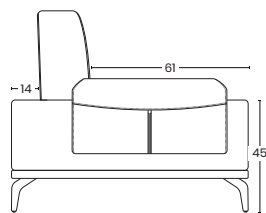

VISTA FRONTALE APERTO
FRONT VIEW OPEN

VISTA LATERALE APERTO
LATERAL VIEW OPEN

VISTA FRONTALE
FRONT VIEW

VISTA LATERALE
LATERAL VIEW

DATI TECNICI

Struttura: multistrato, abete, faggio

Spalliera: poliuretano densità 35 kg/m³

Braccioli: poliuretano densità 35 kg/m³

Seduta: poliuretano densità 35 kg/m³

Piedi: Metallo

Poggiareni: densità 35 kg/m³

TECHNICAL DATA

Frame: plywood, fir, beech

Backrest: polyurethane density 35 kg/m³

Armrests: polyurethane density 35 kg/m³