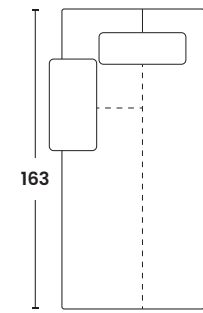

## TECHNICAL DATA

**Frame:** plywood, fir, beech

**Backrest:** polyurethane density 35 kg/m<sup>3</sup>

**Armrests:** polyurethane density 35 kg/m<sup>3</sup>

**Seat:** polyurethane density 35 kg/m<sup>3</sup>

**Feet:** metal

**Lower back support:** density 35 kg/m<sup>3</sup>

**POLTRONA**  
ARMCHAIR

**2 POSTI**  
2 SEATS

**3 POSTI**  
3 SEATS

**DORMEUSE**  
DORMEUSE

**CHAISELONGUE**  
CHAISELONGUE

**POGGIARENI OPZIONALE**  
OPTIONAL LUMBAR SUPPORT

**POUF TERMINALE**  
TERMINAL POUF

**POUF CENTRALE EXTRA**  
CENTRAL POUF EXTRA

**POLTRONA 1 BR**  
ARMCHAIR 1 ARM

**2 POSTI 1 BR**  
2 SEATS 1 ARM

**3 POSTI 1 BR**  
3 SEATS 1 ARM

**ANGOLO**  
ANGLE

**ANGOLO POUF**  
ANGLE POUF