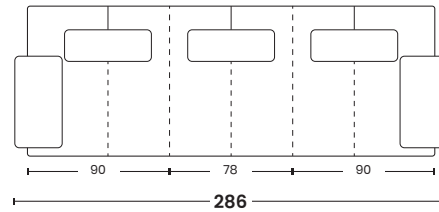

**Feet:** metal

**Lower back support:** density 35 kg/m<sup>3</sup>

**POLTRONA**  
ARMCHAIR

**2 POSTI**  
2 SEATS

**3 POSTI**  
3 SEATS

**DORMEUSE**  
DORMEUSE

**CHAISELONGUE**  
CHAISELONGUE

**POGGIARENI OPZIONALE**  
OPTIONAL LUMBAR SUPPORT