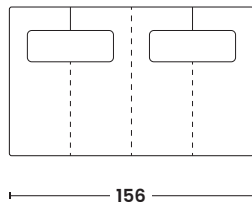

Seat: polyurethane density 35 kg/m³

Feet: metal

Lower back support: density 35 kg/m³

MODELLO MICHELLE

POLTRONA
ARMCHAIR

2 POSTI
2 SEATS

3 POSTI
3 SEATS

DORMEUSE
DORMEUSE

CHAISELONGUE
CHAISELONGUE

POLTRONA 1 BR
ARMCHAIR 1 ARM

2 POSTI 1 BR
2 SEATS 1 ARM

3 POSTI 1 BR
3 SEATS 1 ARM

ANGOLO
ANGLE

ANGOLO POUF
ANGLE POUF

POGGIARENI OPZIONALE
OPTIONAL LUMBAR SUPPORT

POLTRONA NO BR
ARMCHAIR NO ARM

2 POSTI NO BR
2 SEATS NO ARM

3 POSTI NO BR
3 SEATS NO ARM

ANGOLO APERTO
OPEN ANGLE

ANGOLO APERTO POUF
OPEN CORNER POUF

POUF TERMINALE
TERMINAL POUF

POLTRONA ISOLA
ISLAND ARMCHAIR

2 POSTI ISOLA
2 SEATS ISLAND