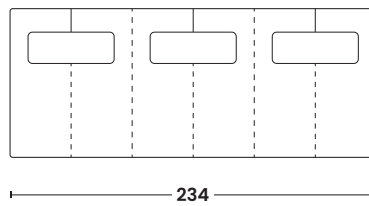

Seat: polyurethane density 35 kg/m³

Feet: metal

Lower back support: density 35 kg/m³

MODELLO MICHELLE

POLTRONA
ARMCHAIR

2 POSTI
2 SEATS

3 POSTI
3 SEATS

DORMEUSE
DORMEUSE

CHAISELONGUE
CHAISELONGUE

POLTRONA 1 BR
ARMCHAIR 1 ARM

2 POSTI 1 BR
2 SEATS 1 ARM

3 POSTI 1 BR
3 SEATS 1 ARM

ANGOLO
ANGLE

ANGOLO POUF
ANGLE POUF

POGGIARENI OPZIONALE
OPTIONAL LUMBAR SUPPORT

POLTRONA NO BR
ARMCHAIR NO ARM

2 POSTI NO BR
2 SEATS NO ARM

3 POSTI NO BR
3 SEATS NO ARM

ANGOLO APERTO
OPEN ANGLE

ANGOLO APERTO POUF
OPEN CORNER POUF

POUF TERMINALE
TERMINAL POUF

POLTRONA ISOLA
ISLAND ARMCHAIR

2 POSTI ISOLA
2 SEATS ISLAND