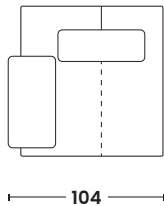

POLTRONA 1 BR
ARMCHAIR 1 ARM