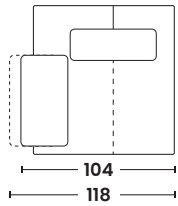

VISTA FRONTALE APERTO
FRONT VIEW OPEN

VISTA LATERALE APERTO
LATERAL VIEW OPEN

VISTA FRONTALE
FRONT VIEW

VISTA LATERALE
LATERAL VIEW

DATI TECNICI

Struttura: multistrato, abete, faggio

Spalliera: poliuretano densità 35 kg/m³

Braccioli: poliuretano densità 35 kg/m³

Seduta: poliuretano densità 35 kg/m³

Piedi: Metallo

Poggiareni: densità 35 kg/m³

TECHNICAL DATA

Frame: plywood, fir, beech

Backrest: polyurethane density 35 kg/m³

Armrests: polyurethane density 35 kg/m³

Seat: polyurethane density 35 kg/m³

Feet: metal

Lower back support: density 35 kg/m³

MODELLO MICHELLE

POLTRONA
ARMCHAIR

2 POSTI
2 SEATS

3 POSTI
3 SEATS

DORMEUSE
DORMEUSE

CHAISELONGUE
CHAISELONGUE

POLTRONA 1 BR
ARMCHAIR 1 ARM

2 POSTI 1 BR
2 SEATS 1 ARM

3 POSTI 1 BR
3 SEATS 1 ARM

ANGOLO
ANGLE

ANGOLO POUF
ANGLE POUF

POGGIARENI OPZIONALE
OPTIONAL LUMBAR SUPPORT

POLTRONA NO BR
ARMCHAIR NO ARM