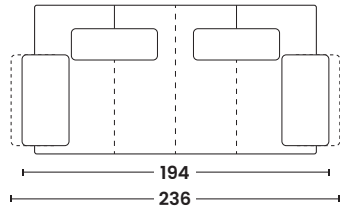

Seat: polyurethane density 35 kg/m³

Feet: metal

Lower back support: density 35 kg/m³

MODELLO MICHELLE

POLTRONA
ARMCHAIR

2 POSTI
2 SEATS

3 POSTI
3 SEATS

DORMEUSE
DORMEUSE

CHAISELONGUE
CHAISELONGUE

POLTRONA 1 BR
ARMCHAIR 1 ARM

2 POSTI 1 BR
2 SEATS 1 ARM

3 POSTI 1 BR
3 SEATS 1 ARM

ANGOLO
ANGLE

ANGOLO POUF
ANGLE POUF

POGGIARENI OPZIONALE
OPTIONAL LUMBAR SUPPORT

POLTRONA NO BR
ARMCHAIR NO ARM