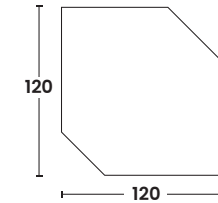

CHAISELONGUE
CHAISELONGUE

POLTRONA 1 BR
ARMCHAIR 1 ARM

2 POSTI 1 BR
2 SEATS 1 ARM

3 POSTI 1 BR
3 SEATS 1 ARM

ANGOLO
ANGLE

ANGOLO POUF
ANGLE POUF

POGGIARENI OPZIONALE
OPTIONAL LUMBAR SUPPORT

POLTRONA NO BR
ARMCHAIR NO ARM

2 POSTI NO BR
2 SEATS NO ARM

3 POSTI NO BR
3 SEATS NO ARM

ANGOLO APERTO
OPEN ANGLE

ANGOLO APERTO POUF
OPEN CORNER POUF

POUF TERMINALE
TERMINAL POUF

POLTRONA ISOLA
ISLAND ARMCHAIR

2 POSTI ISOLA
2 SEATS ISLAND

3 POSTI ISOLA
3 SEATS ISLAND

POUF CENTRALE SMALL
CENTRAL POUF SMALL

POUF CENTRALE MAXI
POUF CENTRAL MAXI

POUF CENTRALE EXTRA
CENTRAL POUF EXTRA