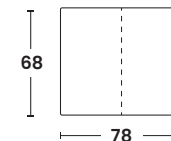

CHAISELONGUE
CHAISELONGUE

POLTRONA 1 BR
ARMCHAIR 1 ARM

2 POSTI 1 BR
2 SEATS 1 ARM

3 POSTI 1 BR
3 SEATS 1 ARM

ANGOLO
ANGLE

ANGOLO POUF
ANGLE POUF

POGGIARENI OPZIONALE
OPTIONAL LUMBAR SUPPORT

POLTRONA NO BR
ARMCHAIR NO ARM

2 POSTI NO BR
2 SEATS NO ARM

3 POSTI NO BR
3 SEATS NO ARM

ANGOLO APERTO
OPEN ANGLE

ANGOLO APERTO POUF
OPEN CORNER POUF

POUF TERMINALE
TERMINAL POUF

POLTRONA ISOLA
ISLAND ARMCHAIR

2 POSTI ISOLA
2 SEATS ISLAND

3 POSTI ISOLA
3 SEATS ISLAND

POUF CENTRALE SMALL
CENTRAL POUF SMALL

POUF CENTRALE MAXI
POUF CENTRAL MAXI

POUF CENTRALE EXTRA
CENTRAL POUF EXTRA