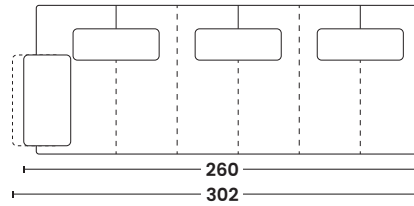

CHAISELONGUE
CHAISELONGUE

POLTRONA 1 BR
ARMCHAIR 1 ARM

2 POSTI 1 BR
2 SEATS 1 ARM

3 POSTI 1 BR
3 SEATS 1 ARM

ANGOLO
ANGLE

ANGOLO POUF
ANGLE POUF

POGGIARENI OPZIONALE
OPTIONAL LUMBAR SUPPORT

POLTRONA NO BR
ARMCHAIR NO ARM

2 POSTI NO BR
2 SEATS NO ARM

3 POSTI NO BR
3 SEATS NO ARM

ANGOLO APERTO
OPEN ANGLE

ANGOLO APERTO POUF
OPEN CORNER POUF

POUF TERMINALE
TERMINAL POUF

POLTRONA ISOLA
ISLAND ARMCHAIR

2 POSTI ISOLA
2 SEATS ISLAND

3 POSTI ISOLA
3 SEATS ISLAND

POUF CENTRALE SMALL
CENTRAL POUF SMALL

POUF CENTRALE MAXI
POUF CENTRAL MAXI

POUF CENTRALE EXTRA
CENTRAL POUF EXTRA