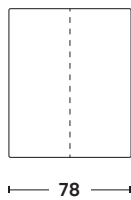

CHAISELONGUE
CHAISELONGUE

POLTRONA 1 BR
ARMCHAIR 1 ARM

2 POSTI 1 BR
2 SEATS 1 ARM

3 POSTI 1 BR
3 SEATS 1 ARM

ANGOLO
ANGLE

ANGOLO POUF
ANGLE POUF

POGGIARENI OPZIONALE
OPTIONAL LUMBAR SUPPORT

POLTRONA NO BR
ARMCHAIR NO ARM

2 POSTI NO BR
2 SEATS NO ARM

3 POSTI NO BR
3 SEATS NO ARM

ANGOLO APERTO
OPEN ANGLE

ANGOLO APERTO POUF
OPEN CORNER POUF

POUF TERMINALE
TERMINAL POUF

POLTRONA ISOLA
ISLAND ARMCHAIR

2 POSTI ISOLA
2 SEATS ISLAND

3 POSTI ISOLA
3 SEATS ISLAND

POUF CENTRALE SMALL
CENTRAL POUF SMALL

POUF CENTRALE MAXI
POUF CENTRAL MAXI

POUF CENTRALE EXTRA
CENTRAL POUF EXTRA