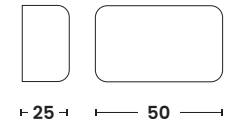

Seat: polyurethane density 35 kg/m³

Feet: metal

Lower back support: density 35 kg/m³

MODELLO MICHELLE

POLTRONA
ARMCHAIR

2 POSTI
2 SEATS

3 POSTI
3 SEATS

DORMEUSE
DORMEUSE

CHAISELONGUE
CHAISELONGUE

POLTRONA 1 BR
ARMCHAIR 1 ARM

2 POSTI 1 BR
2 SEATS 1 ARM

3 POSTI 1 BR
3 SEATS 1 ARM

ANGOLO
ANGLE

ANGOLO POUF
ANGLE POUF

POGGIARENI OPZIONALE
OPTIONAL LUMBAR SUPPORT

POLTRONA NO BR
ARMCHAIR NO ARM