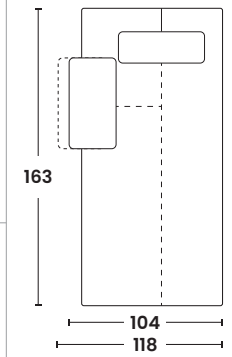

VISTA FRONTALE APERTO
FRONT VIEW OPEN

VISTA LATERALE APERTO
LATERAL VIEW OPEN

VISTA FRONTALE
FRONT VIEW

VISTA LATERALE
LATERAL VIEW

DATI TECNICI

Struttura: multistrato, abete, faggio

Spalliera: poliuretano densità 35 kg/m³

Seat: polyurethane density 35 kg/m³

Feet: metal

Lower back support: density 35 kg/m³

MODELLO MICHELLE

POLTRONA
ARMCHAIR

2 POSTI
2 SEATS

3 POSTI
3 SEATS

DORMEUSE
DORMEUSE

CHAISELONGUE
CHAISELONGUE

POLTRONA 1 BR
ARMCHAIR 1 ARM

2 POSTI 1 BR
2 SEATS 1 ARM

3 POSTI 1 BR
3 SEATS 1 ARM

ANGOLO
ANGLE

ANGOLO POUF
ANGLE POUF

POGGIARENI OPZIONALE
OPTIONAL LUMBAR SUPPORT

POLTRONA NO BR
ARMCHAIR NO ARM