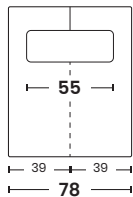

**Feet:** metal

**Lower back support:** density 35 kg/m<sup>3</sup>

**POLTRONA**  
ARMCHAIR

**2 POSTI**  
2 SEATS

**3 POSTI**  
3 SEATS

**DORMEUSE**  
DORMEUSE

**CHAISELONGUE**  
CHAISELONGUE

**POGGIARENI OPZIONALE**  
OPTIONAL LUMBAR SUPPORT

**POUF TERMINALE**  
TERMINAL POUF

**POUF CENTRALE EXTRA**  
CENTRAL POUF EXTRA

**POLTRONA 1 BR**  
ARMCHAIR 1 ARM

**2 POSTI 1 BR**  
2 SEATS 1 ARM

**3 POSTI 1 BR**  
3 SEATS 1 ARM

**ANGOLO**  
ANGLE

**ANGOLO POUF**  
ANGLE POUF

**ANGOLO APERTO**  
OPEN ANGLE

**ANGOLO APERTO POUF**  
OPEN CORNER POUF

**POLTRONA NO BR**  
ARMCHAIR NO ARM

**2 POSTI NO BR**  
2 SEATS NO ARM

**3 POSTI NO BR**  
3 SEATS NO ARM

**POLTRONA ISOLA**  
ISLAND ARMCHAIR