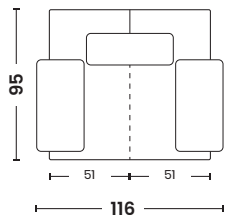

POLTRONA
ARMCHAIR