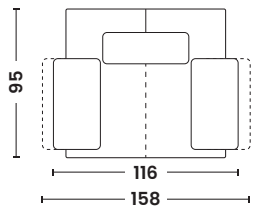

VISTA FRONTALE APERTO
FRONT VIEW OPEN

VISTA LATERALE APERTO
LATERAL VIEW OPEN

VISTA FRONTALE
FRONT VIEW

VISTA LATERALE
LATERAL VIEW

DATI TECNICI

Struttura: multistrato, abete, faggio

Spalliera: poliuretano densità 35 kg/m³

Braccioli: poliuretano densità 35 kg/m³

Seduta: poliuretano densità 35 kg/m³

Piedi: Metallo

Poggiareni: densità 35 kg/m³

TECHNICAL DATA

Frame: plywood, fir, beech

Backrest: polyurethane density 35 kg/m³

Armrests: polyurethane density 35 kg/m³

Seat: polyurethane density 35 kg/m³

Feet: metal

Lower back support: density 35 kg/m³

MODELLO MICHELLE

POLTRONA
ARMCHAIR

2 POSTI
2 SEATS

3 POSTI
3 SEATS

DORMEUSE
DORMEUSE