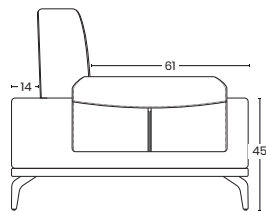

VISTA FRONTALE APERTO  
FRONT VIEW OPEN

VISTA FRONTALE  
FRONT VIEW

VISTA LATERALE APERTO  
LATERAL VIEW OPEN

VISTA LATERALE  
LATERAL VIEW

## DATI TECNICI

**Struttura:** multistrato, abete, faggio

**Spalliera:** poliuretano densità 35 kg/m<sup>3</sup>

**Braccioli:** poliuretano densità 35 kg/m<sup>3</sup>

**Seduta:** poliuretano densità 35 kg/m<sup>3</sup>