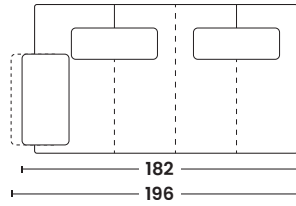

Seat: polyurethane density 35 kg/m³

Feet: metal

Lower back support: density 35 kg/m³

MODELLO MICHELLE

POLTRONA
ARMCHAIR

2 POSTI
2 SEATS

3 POSTI
3 SEATS

DORMEUSE
DORMEUSE

CHAISELONGUE
CHAISELONGUE

POLTRONA 1 BR
ARMCHAIR 1 ARM

2 POSTI 1 BR
2 SEATS 1 ARM

3 POSTI 1 BR
3 SEATS 1 ARM

ANGOLO
ANGLE

ANGOLO POUF
ANGLE POUF

POGGIARENI OPZIONALE
OPTIONAL LUMBAR SUPPORT

POLTRONA NO BR
ARMCHAIR NO ARM