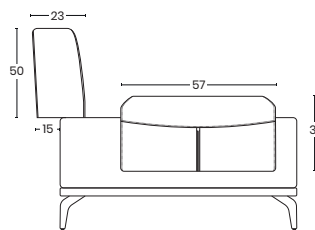

VISTA FRONTALE APERTO
FRONT VIEW OPEN

VISTA LATERALE APERTO
LATERAL VIEW OPEN

VISTA FRONTALE
FRONT VIEW

VISTA LATERALE
LATERAL VIEW

DATI TECNICI

Struttura: multistrato, abete, faggio

Spalliera: poliuretano densità 35 kg/m³

Braccioli: poliuretano densità 35 kg/m³

Seduta: poliuretano densità 35 kg/m³

Piedi: Metallo

Poggiareni: densità 35 kg/m³

TECHNICAL DATA

Frame: plywood, fir, beech

Backrest: polyurethane density 35 kg/m³

Armrests: polyurethane density 35 kg/m³