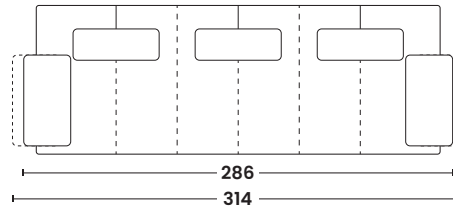

VISTA FRONTALE APERTO
FRONT VIEW OPEN

VISTA LATERALE APERTO
LATERAL VIEW OPEN

VISTA FRONTALE
FRONT VIEW

VISTA LATERALE
LATERAL VIEW

DATI TECNICI

Struttura: multistrato, abete, faggio

Spalliera: poliuretano densità 35 kg/m³

Seat: polyurethane density 35 kg/m³

Feet: metal

Lower back support: density 35 kg/m³

MODELLO MICHELLE

POLTRONA
ARMCHAIR

2 POSTI
2 SEATS

3 POSTI
3 SEATS

DORMEUSE
DORMEUSE

CHAISELONGUE
CHAISELONGUE

POLTRONA 1 BR
ARMCHAIR 1 ARM

2 POSTI 1 BR
2 SEATS 1 ARM

3 POSTI 1 BR
3 SEATS 1 ARM

ANGOLO
ANGLE

ANGOLO POUF
ANGLE POUF

POGGIARENI OPZIONALE
OPTIONAL LUMBAR SUPPORT

POLTRONA NO BR
ARMCHAIR NO ARM

2 POSTI NO BR
2 SEATS NO ARM

3 POSTI NO BR
3 SEATS NO ARM

ANGOLO APERTO
OPEN ANGLE

ANGOLO APERTO POUF
OPEN CORNER POUF

POUF TERMINALE
TERMINAL POUF

POLTRONA ISOLA
ISLAND ARMCHAIR

2 POSTI ISOLA
2 SEATS ISLAND