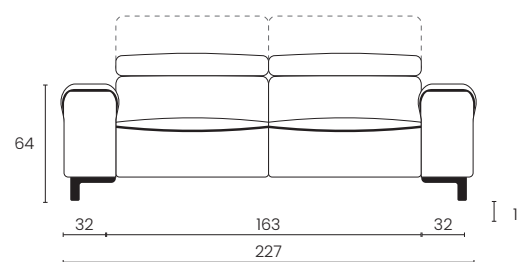

3 POSTI

3 seater

Divano letto Noela, un design moderno e raffinato, dettagli accurati ed eleganti piedi in metallo nascondono un comodo letto trasformabile. Noela è un progetto che riqualifica la categoria del divano letto elevandola ad un livello superiore in termini di eleganza e comodità.

DATI TECNICI

Struttura: multistrato, abete, faggio
Poggiatesta: poliuretano densità 30 kg/m³
Spalliera: poliuretano densità 30 kg/m³
Braccioli: poliuretano densità 35 kg/m³
Seduta: poliuretano densità 35 kg/m³
Piedi: metallo
Materasso: D30 memory
Rete: extra smart con cinghie elastiche

TECHNICAL DATA

Frame: plywood, fir, beech
Headrest: polyurethane density 30 kg/m³
Backrest: polyurethane density 30 kg/m³
Armrests: polyurethane density 35 kg/m³
Seat: polyurethane density 35 kg/m³
Feet: steel
Mattress: D30 memory
Bed base: extra smart with elastic straps