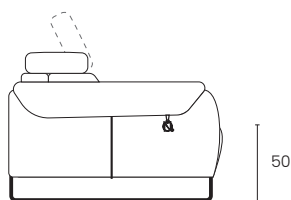

Divano letto Noela, un design moderno e raffinato, dettagli accurati ed eleganti piedi in metallo nascondono un comodo letto trasformabile. Noela è un progetto che riqualifica la categoria del divano letto elevandola ad un livello superiore in termini di eleganza e comodità.

Noela sofa bed, a modern and refined design, accurate details and elegant metal feet hide a comfortable convertible bed. Noela is a design that redevelops the sofa bed category by elevating it to a higher level in terms of elegance and comfort.

DATI TECNICI

Struttura: multistrato, abete, faggio
Poggiatesta: poliuretano densità 30 kg/m³
Spalliera: poliuretano densità 30 kg/m³
Braccioli: poliuretano densità 35 kg/m³
Seduta: poliuretano densità 35 kg/m³
Piedi: metallo
Materasso: D30 memory
Rete: extra smart con cinghie elastiche

TECHNICAL DATA

Frame: plywood, fir, beech
Headrest: polyurethane density 30 kg/m³
Backrest: polyurethane density 30 kg/m³
Armrests: polyurethane density 35 kg/m³
Seat: polyurethane density 35 kg/m³
Feet: steel
Mattress: D30 memory
Bed base: extra smart with elastic straps