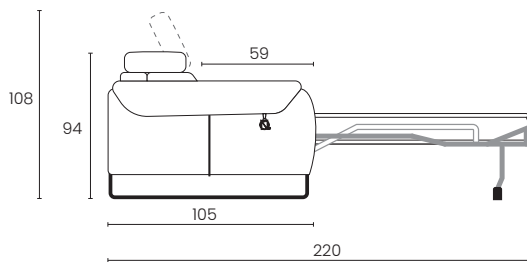

Divano letto Noela, un design moderno e raffinato, dettagli accurati ed eleganti piedi in metallo nascondono un comodo letto trasformabile. Noela è un progetto che riqualifica la categoria del divano letto elevandola ad un livello superiore in termini di eleganza e comodità.

Noela sofa bed, a modern and refined design, accurate details and elegant metal feet hide a comfortable convertible bed. Noela is a design that redevelops the sofa bed category by elevating it to a higher level in terms of elegance and comfort.

DATI TECNICI

Struttura: multistrato, abete, faggio
Poggiatesta: poliuretano densità 30 kg/m³
Spalliera: poliuretano densità 30 kg/m³
Braccioli: poliuretano densità 35 kg/m³
Seduta: poliuretano densità 35 kg/m³
Piedi: metallo
Materasso: D30 memory
Rete: extra smart con cinghie elastiche

TECHNICAL DATA

Frame: plywood, fir, beech
Headrest: polyurethane density 30 kg/m³
Backrest: polyurethane density 30 kg/m³
Armrests: polyurethane density 35 kg/m³
Seat: polyurethane density 35 kg/m³
Feet: steel
Mattress: D30 memory
Bed base: extra smart with elastic straps