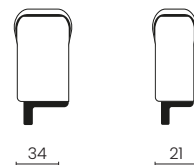

Divano letto Noela, un design moderno e raffinato, dettagli accurati ed eleganti piedi in metallo nascondono un comodo letto trasformabile. Noela è un progetto che riqualifica la categoria del divano letto elevandola ad un livello superiore in termini di eleganza e comodità.

Noela sofa bed, a modern and refined design, accurate details and elegant metal feet hide a comfortable convertible bed. Noela is a design that redevelops the sofa bed category by elevating it to a higher level in terms of elegance and comfort.

DATI TECNICI

Struttura: multistrato, abete, faggio
Poggiatesta: poliuretano densità 30 kg/m³
Spalliera: poliuretano densità 30 kg/m³
Braccioli: poliuretano densità 35 kg/m³
Seduta: poliuretano densità 35 kg/m³
Piedi: metallo
Materasso: D30 memory
Rete: extra smart con cinghie elastiche

TECHNICAL DATA

Frame: plywood, fir, beech
Headrest: polyurethane density 30 kg/m³
Backrest: polyurethane density 30 kg/m³
Armrests: polyurethane density 35 kg/m³
Seat: polyurethane density 35 kg/m³
Feet: steel
Mattress: D30 memory
Bed base: extra smart with elastic straps