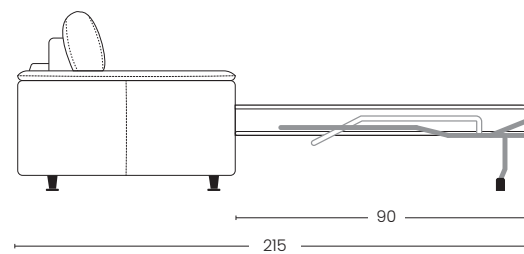

BRACCIO DA 17 CM
Arm 17 cm

BRACCIO DA 23 CM
Arm 23 cm

VISTA FRONTALE
Front view

VISTA LATERALE
Side view

Il divano letto Serena si caratterizza per la sua linea semplice e un sorprendente comfort.

The Serena sofa bed is characterised by its simple lines and surprising comfort.

Struttura: legno truciolato, abete e multistrato

Imbottitura spalliera: fiocco

Imbottitura seduta: poliuretano espanso densità 30 kg/m³

Imbottitura bracciolo: poliuretano espanso densità 23 kg/m³

Piedi: ABS

Rete: 162 x 205 cm

Materasso: 140 x 195 h 13 cm

Structure: chipboard, fir and plywood

Backrest padding: flake

Seat padding: polyurethane foam density 30 kg/m³

Armrest padding: polyurethane foam density 23 kg/m³