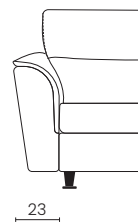

CARATTERISTICHE PRINCIPALI

- ✓ PORTACUSCINI
- ✓ PRONTO LETTO
- ✓ PIEDI ALTI
- ✓ MATERASSO COMFORT
- ✓ RETE ELETTRORALDATA

MAIN FEATURES

- ✓ PILLOW HOLDER
- ✓ BED READY
- ✓ HIGH FEET
- ✓ MATTRESS COMFORT
- ✓ ELECTROWELDED MESH

BRACCIO DA 17 CM
Arm 17 cm

BRACCIO DA 23 CM
Arm 23 cm

VISTA FRONTALE
Front view

VISTA LATERALE
Side view

Il divano letto Serena si caratterizza per la sua linea semplice e un sorprendente comfort.

The Serena sofa bed is characterised by its simple lines and surprising comfort.

Struttura: legno truciolato, abete e multistrato

Imbottitura spalliera: fiocco

Imbottitura seduta: poliuretano espanso densità 30 kg/m³

Imbottitura bracciolo: poliuretano espanso densità 23 kg/m³

Piedi: ABS

Rete: 162 x 205 cm

Materasso: 140 x 195 h 13 cm

Structure: chipboard, fir and plywood

Backrest padding: flake

Seat padding: polyurethane foam density 30 kg/m³

Armrest padding: polyurethane foam density 23 kg/m³