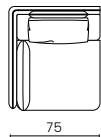

DATI TECNICI

Struttura: multistrato, abete
Poggiatesta: poliuretano densità 21 kg/m³
Spalliera: fiocco di fibra, poliuretano densità 30 kg/m³
Braccioli: poliuretano densità 21 kg/m³
Seduta: poliuretano densità 35 kg/m³
Piedi: metallo

TECHNICAL DATA

Frame: plywood, fir
Headrest: polyurethane density 21 kg/m³
Backrest: fiber staple, polyurethane density 30 kg/m³
Armrests: polyurethane density 21 kg/m³
Seat: polyurethane density 35 kg/m³
Feet: metal

POLTRONA 1BR

Armchair no arm

POLTRONA NOBR

Armchair no arm

POLTRONA MAX

Armchair max

POLTRONA MAX 1BR

Armchair max no arm