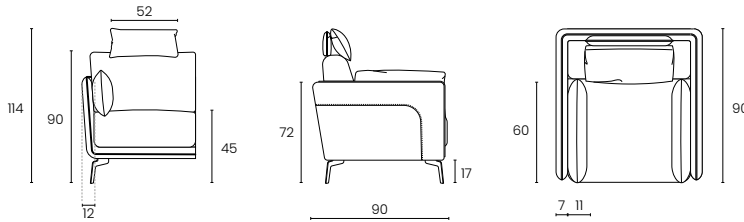

CARATTERISTICHE PRINCIPALI

- ✓ COMPONIBILE
- ✓ CUSCINATURA REMOVIBILE
- ✓ CUSCINATURA SFODERABILE
- ✓ POGGIATESTA
- ✓ PIEDI ALTI
- ✓ TAVOLINO

MAIN FEATURES

- ✓ MODULAR
- ✓ REMOVABLE CUSHIONING
- ✓ REMOVABLE CUSHIONING
- ✓ HEADREST
- ✓ HIGH FEET
- ✓ COFFEE TABLE

DATI TECNICI

Struttura: multistrato, abete
Poggiatesta: poliuretano densità 21 kg/m³
Spalliera: fiocco di fibra, poliuretano densità 30 kg/m³
Braccioli: poliuretano densità 21 kg/m³
Seduta: poliuretano densità 35 kg/m³
Piedi: metallo

TECHNICAL DATA

Frame: plywood, fir
Headrest: polyurethane density 21 kg/m³
Backrest: fiber staple, polyurethane density 30 kg/m³
Armrests: polyurethane density 21 kg/m³
Seat: polyurethane density 35 kg/m³
Feet: metal