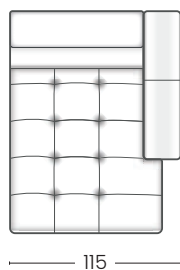

LATERALE
lateral

POLT
armchair

POLT MAX
armchair max

POLT EXTRA
armchair extra

2 POSTI
2 seater

2 POSTI MAX
2 seater max

3 POSTI
3 seater

PENISOLA MAX
chaiselongue max

PENISOLA EXTRA
chaiselongue extra

POUF
pouf

BRACCIOLI
arms

DATI TECNICI

Struttura: multistrato, abete, faggio
Spalliera: poliuretano densità 35 kg/m³
Braccioli: poliuretano densità 28 kg/m³
Seduta: poliuretano densità 35 kg/m³
Piedi: ABS