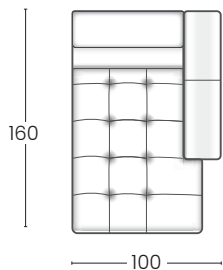

LATERALE
lateral

POLT
armchair

POLT MAX
armchair max

POLT EXTRA
armchair extra

2 POSTI
2 seater

2 POSTI MAX
2 seater max

3 POSTI
3 seater

PENISOLA MAX
chaiselongue max

PENISOLA EXTRA
chaiselongue extra

POUF
pouf

BRACCIOLI
arms

DATI TECNICI

Struttura: multistrato, abete, faggio
Spalliera: poliuretano densità 35 kg/m³
Braccioli: poliuretano densità 28 kg/m³
Seduta: poliuretano densità 35 kg/m³
Piedi: ABS