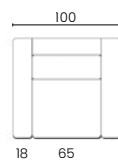

POLTRONA Armchair