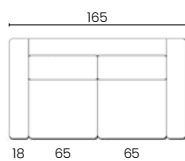

2 POSTI 2 seater