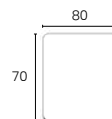

SCEGLI IL LATO MIGLIORE PER IL TUO COMFORT.

Choose the best side for your comfort.

CAMBIA IL LATO DELLA PENISOLA IN POCHI SECONDI.

Change the side of chaiselongue in seconds.

01.

02.

03.

04.

3 POSTI 3 seater

2 POSTI 2 seater

POLTRONA Armchair

POUF Pouf

3 POSTI PENISOLA 3 seater chaiselongue

2 POSTI PENISOLA 2 seater chaiselongue

VISTA LATERALE lateral view

CARATTERISTICHE PRINCIPALI

- ✓ RIVESTIMENTO SFODERABILE
- ✓ LAVABILE
- ✓ PENISOLA REVERSIBILE

MAIN FEATURES

- ✓ REMOVABLE UPHOLSTERY
- ✓ WASHABLE
- ✓ REVERSIBLE PENINSULA

DATI TECNICI

Struttura: multistrato, abete, composto in fibra di legno

Spalliera: poliuretano densità 30 kg/m³

Braccioli: poliuretano densità 30 kg/m³

Seduta: poliuretano densità 30 kg/m³

Piedi: abs

TECHNICAL DATA

Frame: plywood, spruce, wood fibre composite

Backrest: polyurethane density 30 kg/m³

Armrests: polyurethane density 30 kg/m³

Seat: polyurethane density 30 kg/m³

Feet: abs