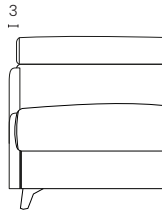

Il divano letto **Salina** è caratterizzato da linee pulite e sinuose, arricchite da cuscini imbottiti. In pochi secondi si trasforma da pratico divano a comodo letto per ogni occasione. Dotato di poggiatesta reclinabile e rete elettrosaldata che ne garantiscono comodità e resistenza. Disponibile in una vasta gamma di colori e tessuti.

Materasso disponibile in altezza H 15 e H 16

The Salina sofa bed is characterised by clean, sinuous lines, enhanced by upholstered cushions. In a few seconds it transforms from a practical sofa into a comfortable bed for every occasion. Equipped with a reclining headrest and an electrowelded bedspring for comfort and durability. Available in a wide range of colours and fabrics. Mattress available in height H 15 H 16

BRACCIO 3CM
Arm 3 cm

BRACCIO 22 CM
Arm 22 cm

VISTA LATERALE
Side view

ESTENSIONE LETTO
Bed extension

PENISOLA CONTENITORE REVERSIBILE
Reversible storage chaise longue

POLTRONA
Armchair

2 POSTI
2 seats

2 POSTI MAX
2 seats max

3 POSTI
3 seats

3 POSTI MAX
3 seats Max

POLTRONA
Armchair

2 POSTI
2 seats

2 POSTI MAX
2 seats max

3 POSTI
3 seats

3 POSTI MAX
3 seats Max