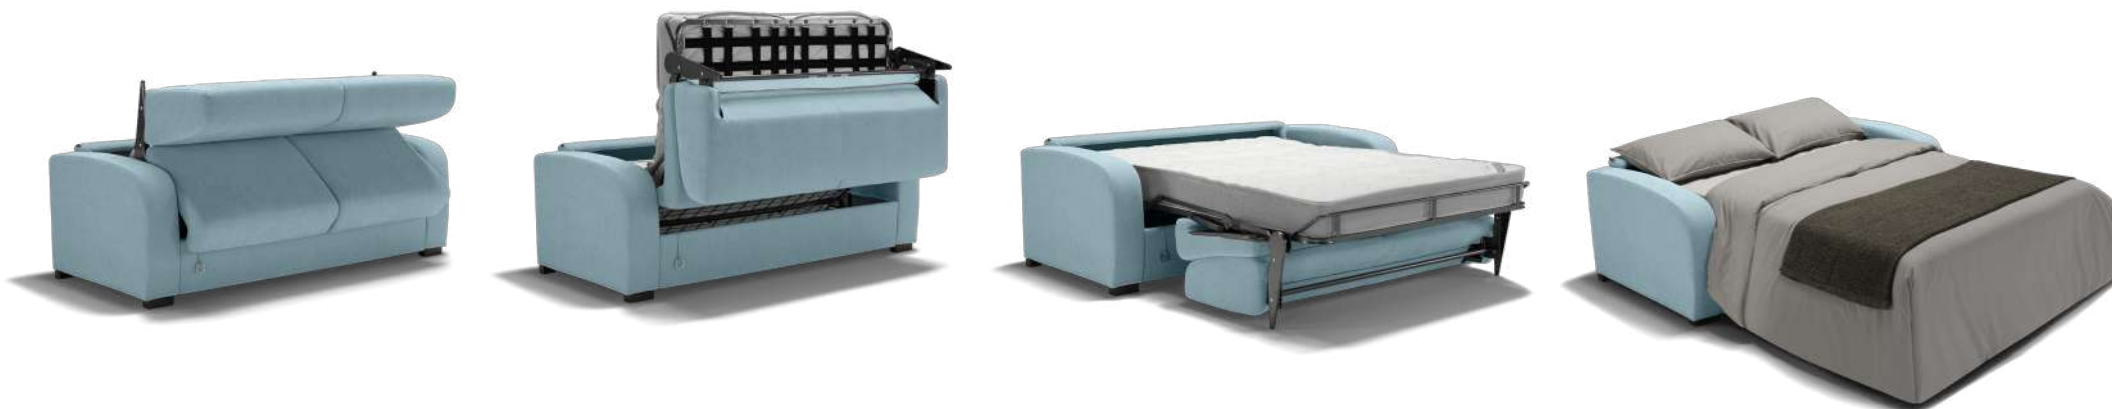

CARATTERISTICHE PRINCIPALI

- ✓ PRONTO LETTO
- ✓ MATERASSO IPOALLERGENICO
- ✓ RETE ELETTRORISALDATA

MAIN FEATURES

- ✓ READY BED
- ✓ HYPOALLERGENIC MATTRESS
- ✓ ELECTROWELDED MESH

Divano letto **Sirino**, comodo e pratico si adatta a qualsiasi stile di arredamento che sia classico o moderno. Comodo e curato nei dettagli con cuscinate soffici ed efficaci contro la stanchezza.

Da divano a letto in pochi secondi, pronto per accogliervi sia di giorno che di notte.

Disponibile in una vasta gamma di colori e tessuti.

Materasso disponibile in altezza H 18 e H 20

Sofa bed Sirino, comfortable and practical fits any style of furnishing whether classic or modern. Comfortable and with attention to detail with soft cushions that are effective against fatigue. From sofa to bed in seconds, ready to welcome you both day and night.

Available in a wide range of colours and fabrics.

Mattress available in height H 18 H 20

BRACCIO 3CM
Arm 3 cm

BRACCIO 15 CM
Arm 15 cm

VISTA LATERALE
Side view

ESTENSIONE LETTO
Bed extension

PENISOLA CONTENITORE REVERSIBILE
Reversible storage chaise longue

3 POSTI
3 seats

3 POSTI MAX
3 seats Max