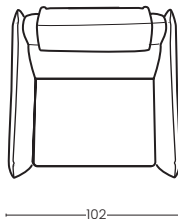

DATI TECNICI

Struttura: multistrato, abete, faggio
Spalliera: poliuretano densità 28 sa kg/m³
Braccioli: poliuretano densità 30 verde kg/m³
Seduta: poliuretano densità 35 ss gialla kg/m³
Piedi: Metallo

TECHNICAL DATA

Frame: plywood, fir, beech
Backrest: polyurethane density 28 sa kg/m³
Armrests: polyurethane density 30 green kg/m³
Seat: polyurethane density 35 ss yellow kg/m³
Feet: metal

VISTA FRONTALE
Front view

VISTA LATERALE
Side view

POLTRONA
Armchair

POLTRONA MAXI
Armchair maxi

POLTRONA EXTRA
Armchair extra

2 POSTI
2 seater

2 POSTI MAXI
2 seater maxi

3 POSTI
3 seater