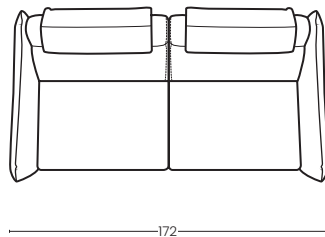

DATI TECNICI

Struttura: multistrato, abete, faggio
Spalliera: poliuretano densità 28 sa kg/m³
Braccioli: poliuretano densità 30 verde kg/m³
Seduta: poliuretano densità 35 ss gialla kg/m³
Piedi: Metallo

TECHNICAL DATA

Frame: plywood, fir, beech
Backrest: polyurethane density 28 sa kg/m³
Armrests: polyurethane density 30 green kg/m³
Seat: polyurethane density 35 ss yellow kg/m³
Feet: metal

VISTA FRONTALE
Front view

VISTA LATERALE
Side view

POLTRONA
Armchair

POLTRONA MAXI
Armchair maxi

POLTRONA EXTRA
Armchair extra

2 POSTI
2 seater

2 POSTI MAXI
2 seater maxi

3 POSTI
3 seater