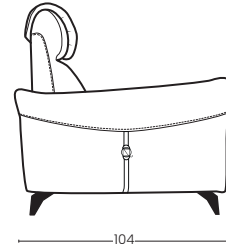

DATI TECNICI

Struttura: multistrato, abete, faggio
Spalliera: poliuretano densità 28 sa kg/m³
Braccioli: poliuretano densità 30 verde kg/m³
Seduta: poliuretano densità 35 ss gialla kg/m³
Piedi: Metallo

VISTA LATERALE
Side view

POLTRONA
Armchair

POLTRONA MAXI
Armchair maxi

POLTRONA EXTRA
Armchair extra

2 POSTI
2 seater

2 POSTI MAXI
2 seater maxi

3 POSTI
3 seater