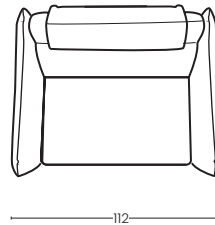

DATI TECNICI

Struttura: multistrato, abete, faggio
Spalliera: poliuretano densità 28 sa kg/m³
Braccioli: poliuretano densità 30 verde kg/m³
Seduta: poliuretano densità 35 ss gialla kg/m³
Piedi: Metallo

TECHNICAL DATA

Frame: plywood, fir, beech
Backrest: polyurethane density 28 sa kg/m³
Armrests: polyurethane density 30 green kg/m³
Seat: polyurethane density 35 ss yellow kg/m³
Feet: metal

VISTA FRONTALE
Front view

VISTA LATERALE
Side view

POLTRONA
Armchair

POLTRONA MAXI
Armchair maxi

POLTRONA EXTRA
Armchair extra

2 POSTI
2 seater

2 POSTI MAXI
2 seater maxi

3 POSTI
3 seater