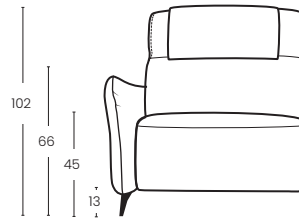

DATI TECNICI

Struttura: multistrato, abete, faggio
Spalliera: poliuretano densità 28 sa kg/m³
Braccioli: poliuretano densità 30 verde kg/m³
Seduta: poliuretano densità 35 ss gialla kg/m³
Piedi: Metallo

TECHNICAL DATA

Frame: plywood, fir, beech
Backrest: polyurethane density 28 sa kg/m³
Armrests: polyurethane density 30 green kg/m³
Seat: polyurethane density 35 ss yellow kg/m³
Feet: metal

VISTA FRONTALE
Front view