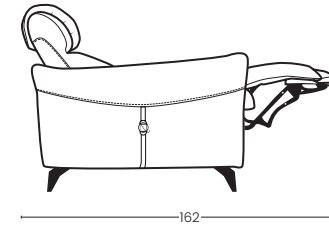

DATI TECNICI

Struttura: multistrato, abete, faggio
Spalliera: poliuretano densità 28 sa kg/m³
Braccioli: poliuretano densità 30 verde kg/m³
Seduta: poliuretano densità 35 ss gialla kg/m³
Piedi: Metallo

TECHNICAL DATA

Frame: plywood, fir, beech
Backrest: polyurethane density 28 sa kg/m³
Armrests: polyurethane density 30 green kg/m³
Seat: polyurethane density 35 ss yellow kg/m³
Feet: metal

VISTA FRONTALE
Front view

VISTA LATERALE
Side view

POLTRONA
Armchair

POLTRONA MAXI
Armchair maxi

POLTRONA EXTRA
Armchair extra

2 POSTI
2 seater

2 POSTI MAXI
2 seater maxi

3 POSTI
3 seater