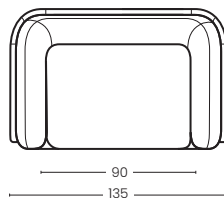

DATI TECNICI

Struttura: multistrato, abete, faggio

Spalliera: Rollofil

Braccioli: poliuretano densità 30 kg/m³

Seduta: poliuretano densità 30 kg/m³

Piedi: metallo

TECHNICAL DATA

Frame: plywood, fir, beech

Backrest: Rollofil

Armrests: polyurethane density 30 kg/m³

Seat: polyurethane density 30 kg/m³

Feet: metal

DIMENSIONI Size

VISTA FRONTALE
Front view

VISTA DALL'ALTO
Top view

VISTA LATERALE
Side view

POLTRONA
Armchair

POLTRONA MAXI
Armchair maxi

2 POSTI
2 Seater

3 POSTI
3 Seater

POUF
Pouf

POUF MAXI
Pouf maxi

DORMOUSE
Dormouse

CUSCINI SPALLA
Backrest pillows