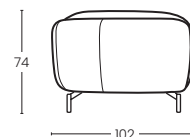

DATI TECNICI

Struttura: multistrato, abete, faggio

Spalliera: Rollofil

Braccioli: poliuretano densità 30 kg/m³

Seduta: poliuretano densità 30 kg/m³

Piedi: metallo

TECHNICAL DATA

Frame: plywood, fir, beech

Backrest: Rollofil

Armrests: polyurethane density 30 kg/m³

Seat: polyurethane density 30 kg/m³

Feet: metal

DIMENSIONI Size

VISTA FRONTALE
Front view

VISTA DALL'ALTO
Top view

VISTA LATERALE
Side view

POLTRONA
Armchair

POLTRONA MAXI
Armchair maxi

2 POSTI
2 Seater

3 POSTI
3 Seater

POUF
Pouf

POUF MAXI
Pouf maxi

DORMOUSE
Dormouse

CUSCINI SPALLA
Backrest pillows