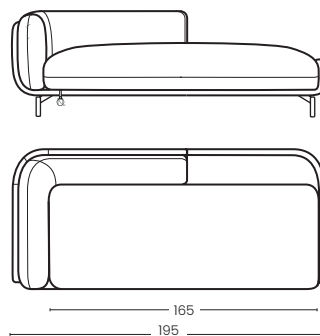

CARATTERISTICHE PRINCIPALI

✓ PIEDI ALTI

MAIN FEATURES

✓ HIGH FEET

Cassandra è un'opera di design e comfort della NicolaQuinto. Linee morbide e continue conferiscono uno stile raffinato e contemporaneo. La cuscineria interna è abbracciata da una struttura unica nel suo genere, per forma e progettazione. Due elementi distinti che si incastrano in modo armonico tra di loro creando un oggetto esclusivo per il tuo living.

Backrest: Rollofil

Armrests: polyurethane density 30 kg/m³

Seat: polyurethane density 30 kg/m³

Feet: metal

DIMENSIONI Size

VISTA FRONTALE
Front view

VISTA DALL'ALTO
Top view

VISTA LATERALE
Side view

POLTRONA
Armchair

POLTRONA MAXI
Armchair maxi

2 POSTI
2 Seater

3 POSTI
3 Seater

POUF
Pouf

POUF MAXI
Pouf maxi

DORMOUSE
Dormouse

CUSCINI SPALLA
Backrest pillows