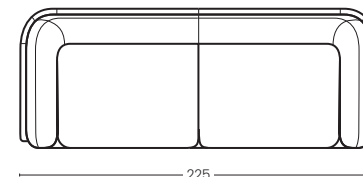

Backrest: Rollofil

Armrests: polyurethane density 30 kg/m³

Seat: polyurethane density 30 kg/m³

Feet: metal

DIMENSIONI Size

VISTA FRONTALE
Front view

VISTA DALL'ALTO
Top view

VISTA LATERALE
Side view

POLTRONA
Armchair

POLTRONA MAXI
Armchair maxi

2 POSTI
2 Seater

3 POSTI
3 Seater

POUF
Pouf

POUF MAXI
Pouf maxi

DORMOUSE
Dormouse

CUSCINI SPALLA
Backrest pillows