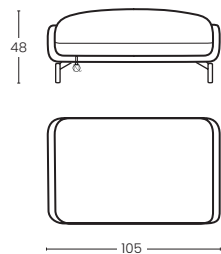

Backrest: Rollofil

Armrests: polyurethane density 30 kg/m³

Seat: polyurethane density 30 kg/m³

Feet: metal

DIMENSIONI Size

VISTA FRONTALE
Front view

VISTA DALL'ALTO
Top view

VISTA LATERALE
Side view

POLTRONA
Armchair

POLTRONA MAXI
Armchair maxi

2 POSTI
2 Seater

3 POSTI
3 Seater

POUF
Pouf

POUF MAXI
Pouf maxi

DORMOUSE
Dormouse

CUSCINI SPALLA
Backrest pillows