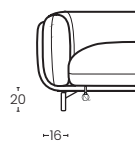

DATI TECNICI

Struttura: multistrato, abete, faggio

Spalliera: Rollofil

Braccioli: poliuretano densità 30 kg/m³

Seduta: poliuretano densità 30 kg/m³

Piedi: metallo

TECHNICAL DATA

Frame: plywood, fir, beech

Backrest: Rollofil

Armrests: polyurethane density 30 kg/m³

Seat: polyurethane density 30 kg/m³

Feet: metal

DIMENSIONI Size

VISTA FRONTALE
Front view

VISTA DALL'ALTO
Top view

VISTA LATERALE
Side view

POLTRONA
Armchair

POLTRONA MAXI
Armchair maxi

2 POSTI
2 Seater

3 POSTI
3 Seater

POUF
Pouf

POUF MAXI
Pouf maxi

DORMOUSE
Dormouse

CUSCINI SPALLA
Backrest pillows