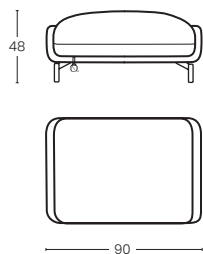

DATI TECNICI

Struttura: multistrato, abete, faggio

Spalliera: Rollofil

Braccioli: poliuretano densità 30 kg/m³

Seduta: poliuretano densità 30 kg/m³

Piedi: metallo

TECHNICAL DATA

Frame: plywood, fir, beech

Backrest: Rollofil

Armrests: polyurethane density 30 kg/m³

Seat: polyurethane density 30 kg/m³

Feet: metal

DIMENSIONI Size

VISTA FRONTALE
Front view

VISTA DALL'ALTO
Top view

VISTA LATERALE
Side view

POLTRONA
Armchair

POLTRONA MAXI
Armchair maxi

2 POSTI
2 Seater

3 POSTI
3 Seater

POUF
Pouf

POUF MAXI
Pouf maxi

DORMOUSE
Dormouse

CUSCINI SPALLA
Backrest pillows