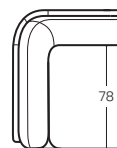

Backrest: Rollofil

Armrests: polyurethane density 30 kg/m³

Seat: polyurethane density 30 kg/m³

Feet: metal

DIMENSIONI Size

VISTA FRONTALE
Front view

VISTA DALL'ALTO
Top view

VISTA LATERALE
Side view

POLTRONA
Armchair

POLTRONA MAXI
Armchair maxi

2 POSTI
2 Seater

3 POSTI
3 Seater

POUF
Pouf

POUF MAXI
Pouf maxi

DORMOUSE
Dormouse

CUSCINI SPALLA
Backrest pillows