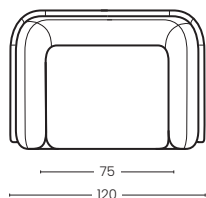

DATI TECNICI

Struttura: multistrato, abete, faggio

Spalliera: Rollofil

Braccioli: poliuretano densità 30 kg/m³

Seduta: poliuretano densità 30 kg/m³

Piedi: metallo

TECHNICAL DATA

Frame: plywood, fir, beech

Backrest: Rollofil

Armrests: polyurethane density 30 kg/m³

Seat: polyurethane density 30 kg/m³

Feet: metal

DIMENSIONI Size

VISTA FRONTALE
Front view

VISTA DALL'ALTO
Top view

VISTA LATERALE
Side view

POLTRONA
Armchair

POLTRONA MAXI
Armchair maxi

2 POSTI
2 Seater

3 POSTI
3 Seater

POUF
Pouf

POUF MAXI
Pouf maxi

DORMOUSE
Dormouse

CUSCINI SPALLA
Backrest pillows