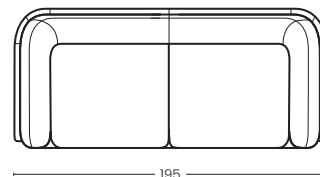

Backrest: Rollofil

Armrests: polyurethane density 30 kg/m³

Seat: polyurethane density 30 kg/m³

Feet: metal

DIMENSIONI Size

VISTA FRONTALE
Front view

VISTA DALL'ALTO
Top view

VISTA LATERALE
Side view

POLTRONA
Armchair

POLTRONA MAXI
Armchair maxi

2 POSTI
2 Seater

3 POSTI
3 Seater

POUF
Pouf

POUF MAXI
Pouf maxi

DORMOUSE
Dormouse

CUSCINI SPALLA
Backrest pillows