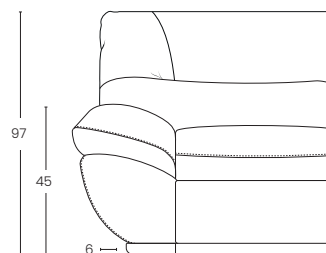

DATI TECNICI

Struttura: multistrato, abete, faggio
Spalliera: fiocco
Braccioli: poliuretano densità 30 kg/m³
Seduta: poliuretano densità 30 kg/m³
Piedi: Metallo
Poggiareni: fiocco

TECHNICAL DATA

Frame: plywood, fir, beech
Backrest: flake
Armrests: polyurethane density 30 kg/m³
Seat: polyurethane density 30 kg/m³
Feet: metal
Lower back support: flake

VISTA FRONTALE
Front view

VISTA LATERALE
Side view

VISTA DALL'ALTO
Top view