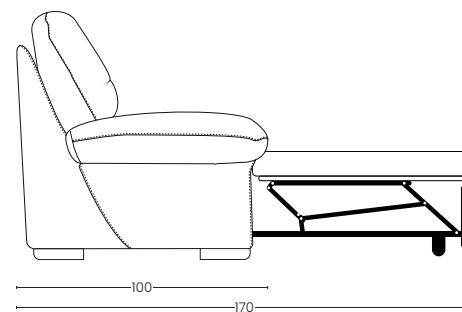

DATI TECNICI

Struttura: multistrato, abete, faggio
Spalliera: fiocco
Braccioli: poliuretano densità 30 kg/m³
Seduta: poliuretano densità 30 kg/m³
Piedi: Metallo
Poggiareni: fiocco

TECHNICAL DATA

Frame: plywood, fir, beech
Backrest: flake
Armrests: polyurethane density 30 kg/m³
Seat: polyurethane density 30 kg/m³
Feet: metal
Lower back support: flake

VISTA FRONTALE
Front view

VISTA LATERALE
Side view

VISTA DALL'ALTO
Top view