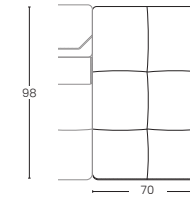

POUF TERMINALE
terminal pouf