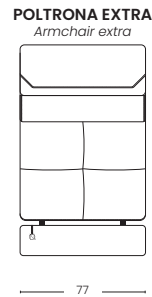

VERSIONE RECLINER
recliner version