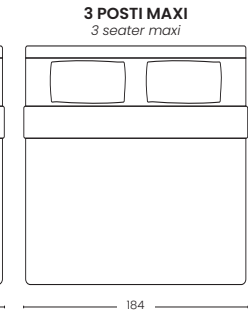

DIVANO LETTO
sofa bed