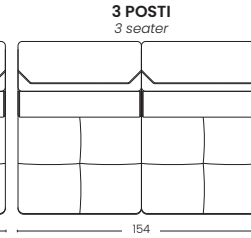

VERSIONE FISSA
fixed version