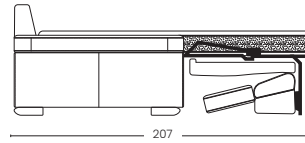

DIVANO LETTO
sofa bed