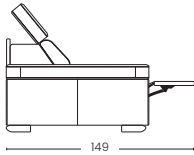

VERSIONE RECLINER
recliner version