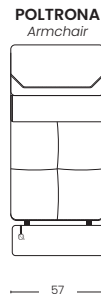

VERSIONE RECLINER
recliner version