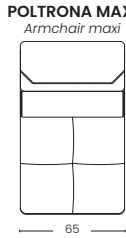

VERSIONE FISSA
fixed version