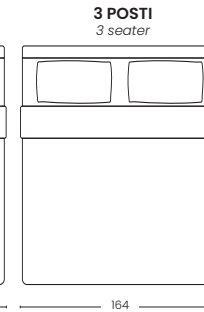

DIVANO LETTO
sofa bed