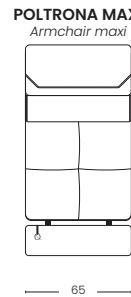

VERSIONE RECLINER
recliner version