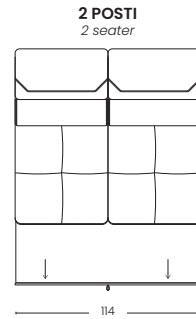

CARRELO LETTO
bed trolley