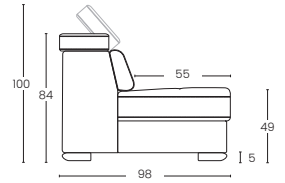

VERSIONE FISSA
fixed version