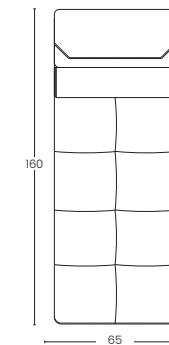

BRACCIOLI
Arm

LARGHEZZA 30 CM
width 30 cm

CONTENITORE
storage

CONTENITORE
storage

LARGHEZZA 24 CM
width 24 cm

LARGHEZZA 10 CM
width 10 cm

LARGHEZZA 3 CM
width 3 cm

PENISOLA MAXI
Chaiselongue maxi