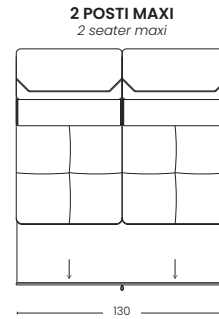

CARRELO LETTO
bed trolley