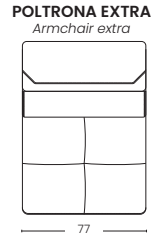

VERSIONE FISSA
fixed version