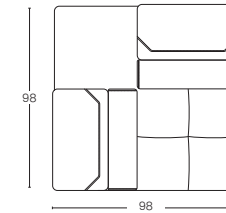

ANGOLO
corner