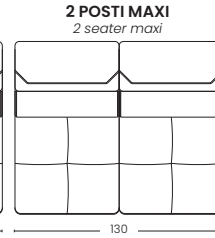

VERSIONE FISSA
fixed version