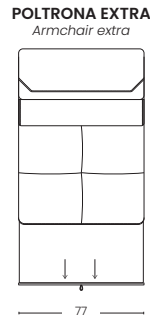

CARRELO LETTO
bed trolley