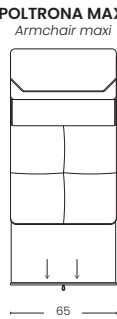

CARRELO LETTO
bed trolley