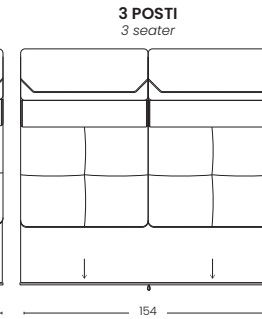

CARRELO LETTO
bed trolley