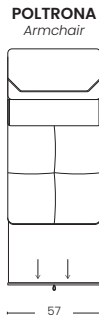

CARRELO LETTO
bed trolley