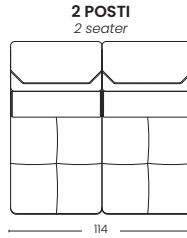

VERSIONE FISSA
fixed version