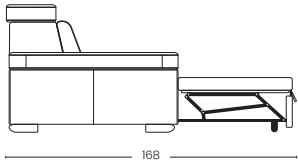

CARRELO LETTO
bed trolley